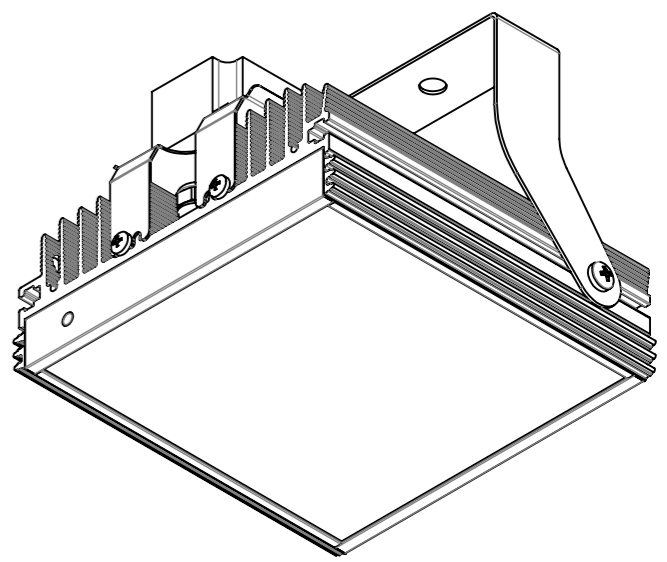

Б-Б

Изометрический вид

					Р24			
Изм.	Лист	№ докум.	Подп.	Дата	Р24 Сборочный чертёж	Лит.	Масса	Масштаб
Разраб.		Ланчиков А.Ю.		14.10.2019			1.40	1:2
Проб.						Лист 1	Листов 1	
Т. контр.								
Нач. КБ								
Н. контр.								
Утв.		Цыпнятов С.В.						