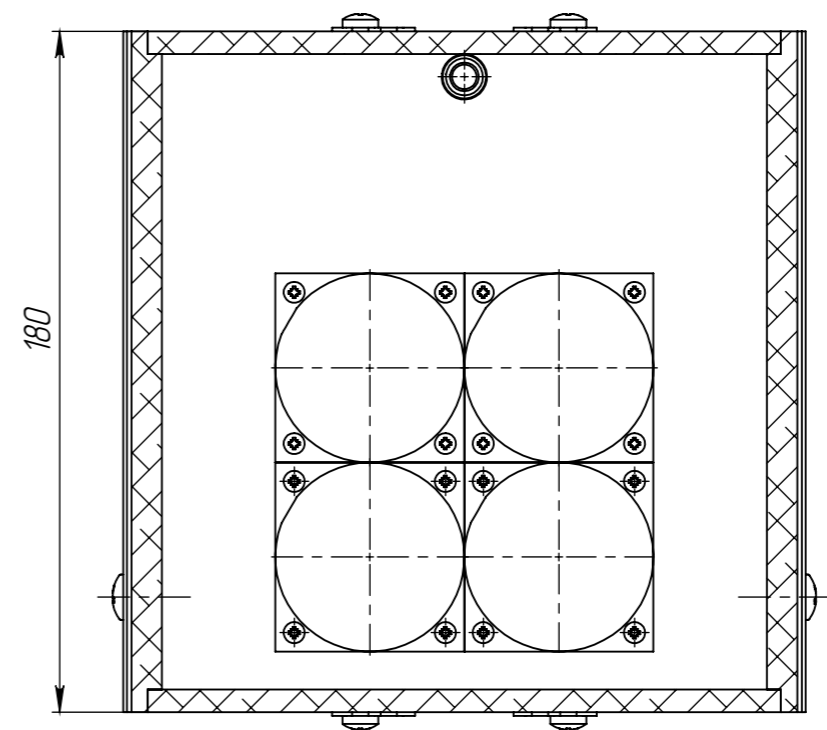

Б-Б

Изометрический вид

					Р24			
Изм.	Лист	№ докум.	Подп.	Дата	Р24 Сборочный чертёж	Лит.	Масса	Масштаб
Разраб.		Ланчиков А.Ю.		14.10.2019			1.40	1:2
Проб.						Лист 1	Листов 1	
Т. контр.								
Нач. КБ								
Н. контр.								
Утв.		Цыпнятов С.В.						