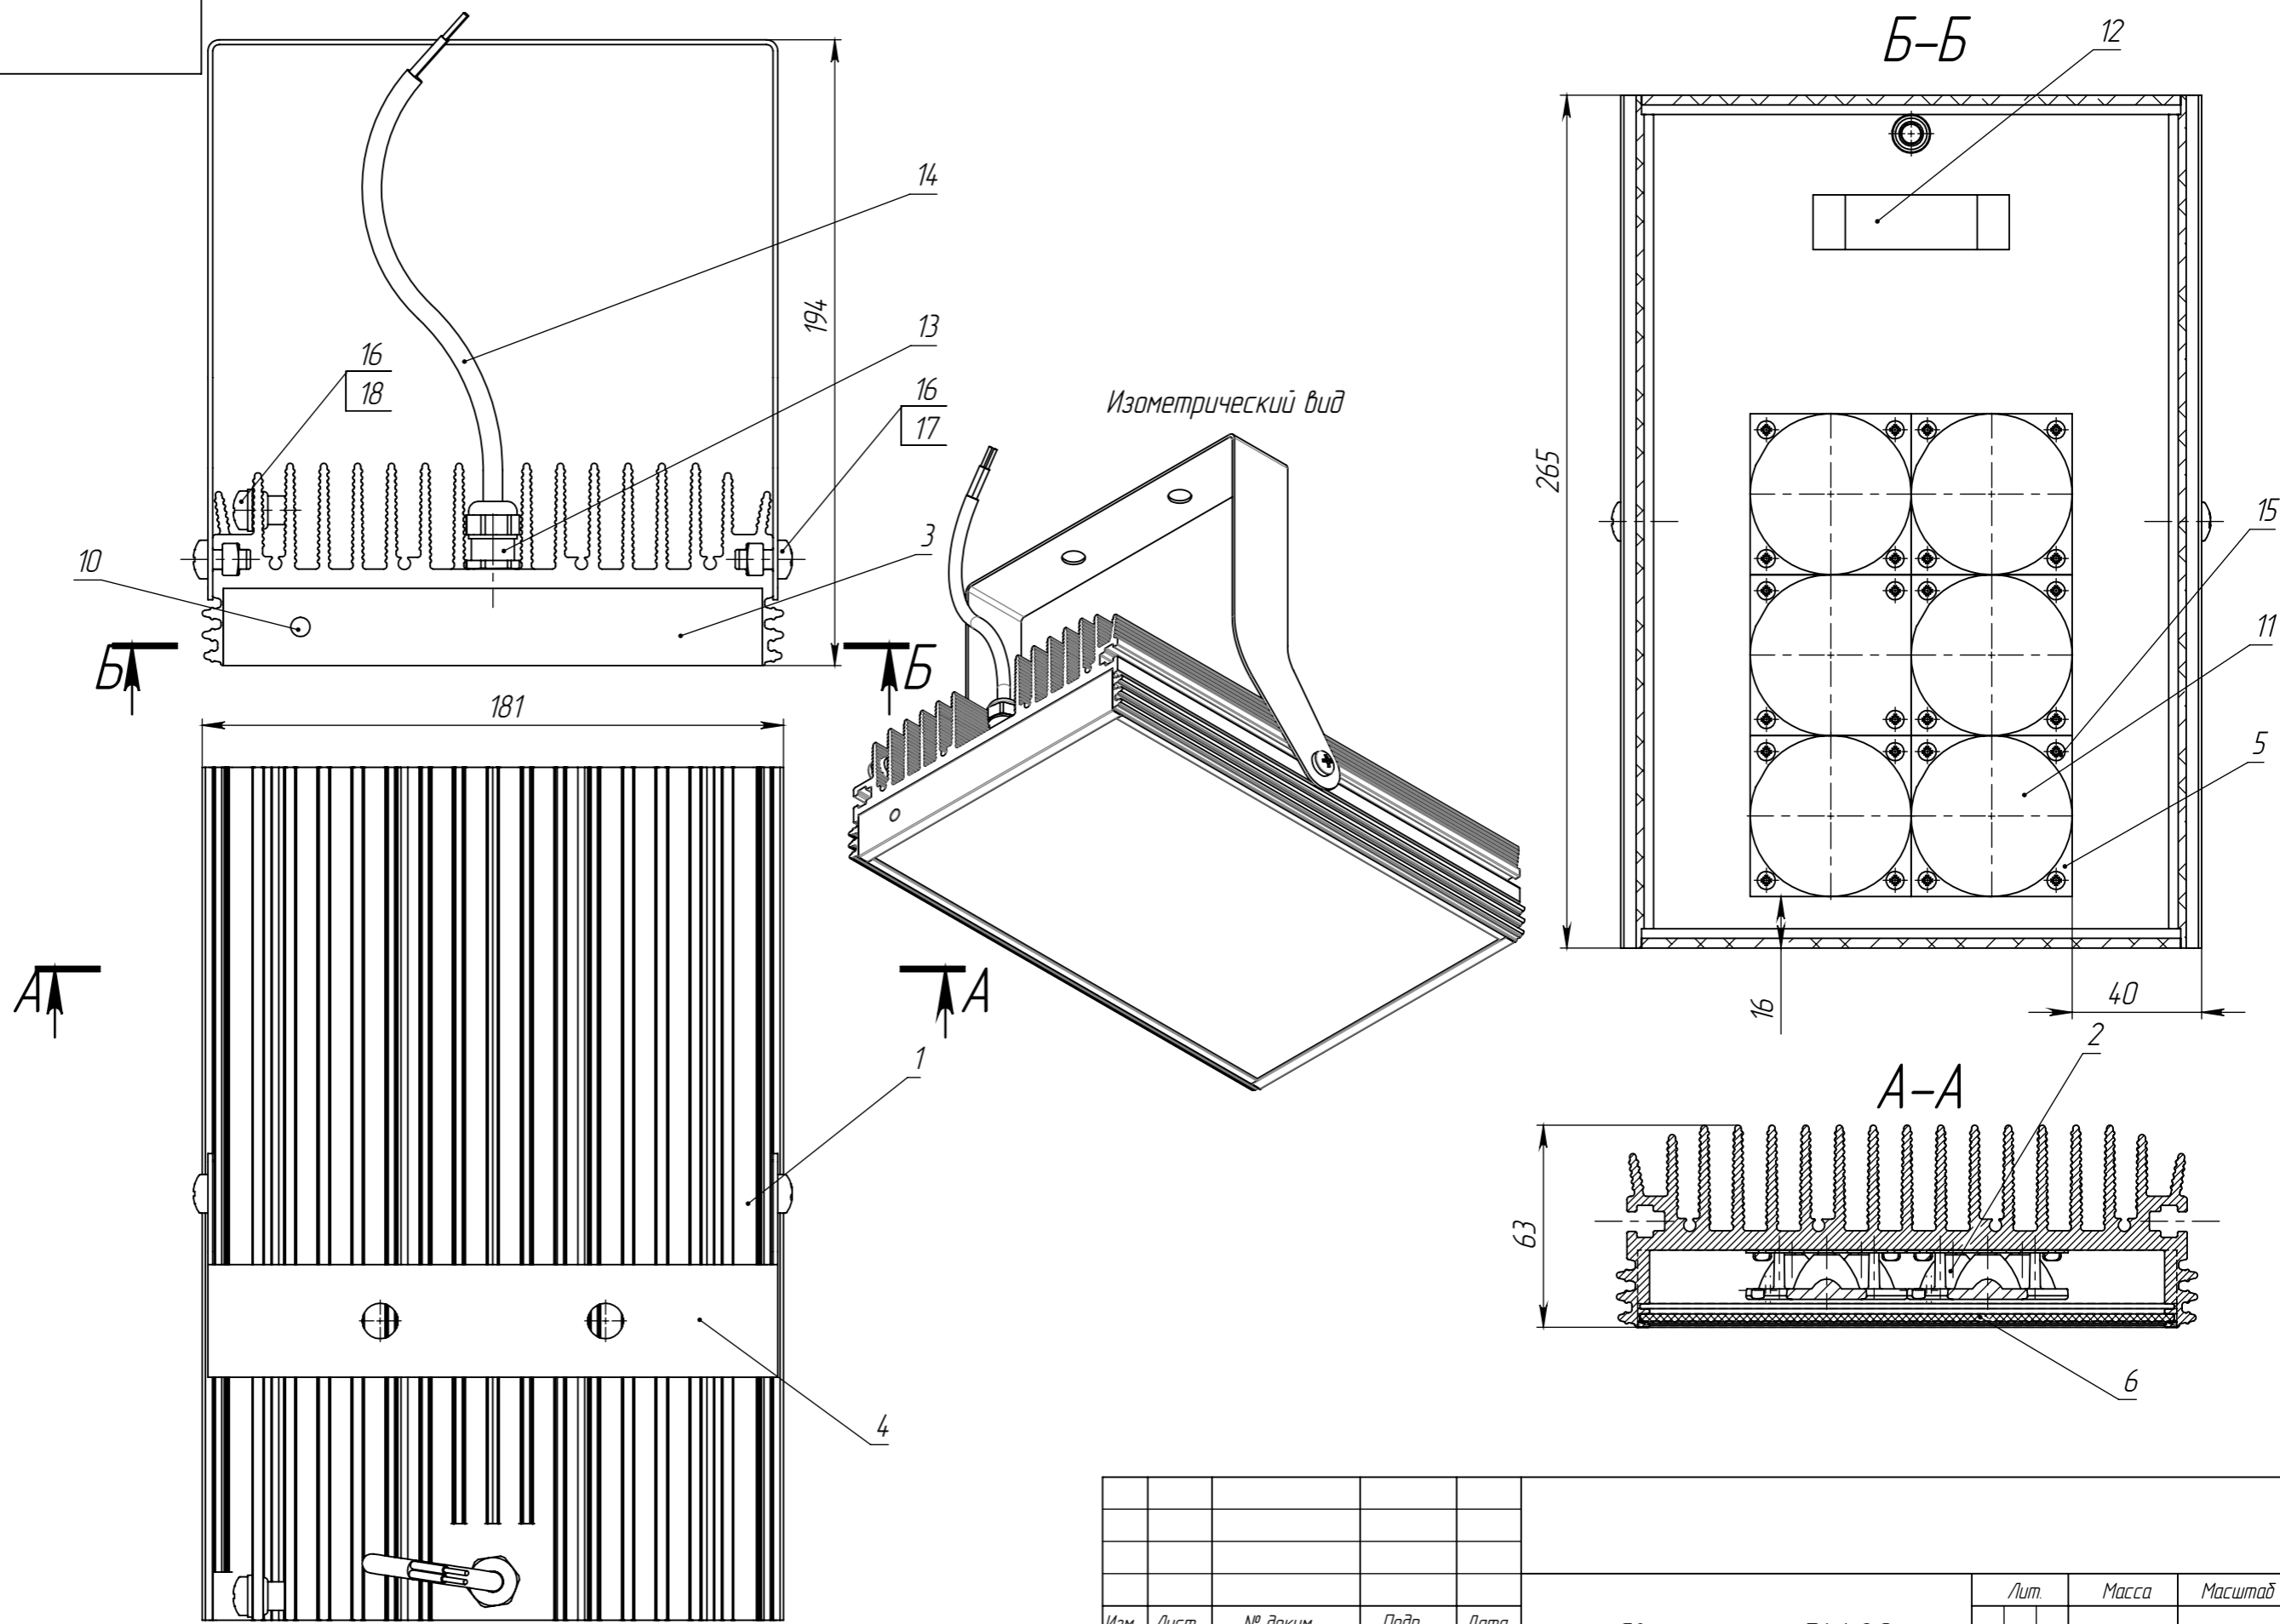

Перв. примен.
Справ. №

Подпись и дата
Инв. № дубл.
Взам. инв. №
Подпись и дата
Инв. № подл.

Изм.	Лист	№ докум.	Подп.	Дата
Разраб.		Ланчиков А.Ю.		18.05.2013
Проб.				
Т. контр.				
Нач. КБ				
Н. контр.				
Утв.		Цыпнятов С.В.		

Светильник DL420
Сборочный чертёж

Лит.	Масса	Масштаб
	3.33	1:2
Лист 1	Листов 1