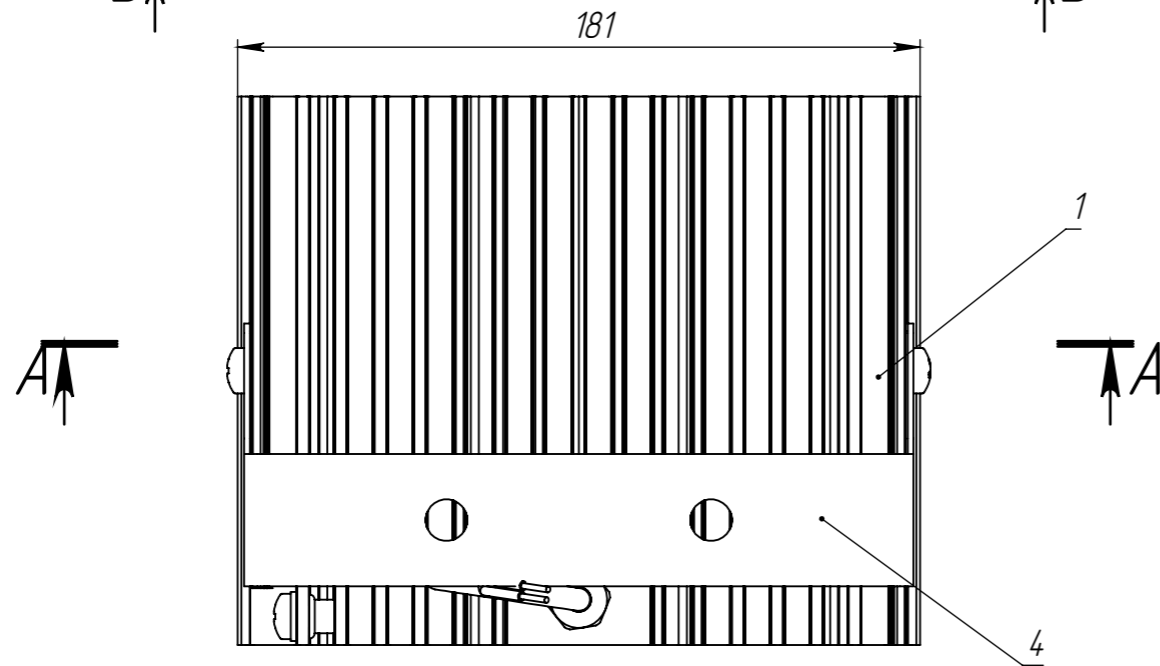

Перв. примен.

Справ. №

Подпись и дата

Инв. № дубл.

Взам. инв. №

Подпись и дата

Инв. № подл.

Изм.	Лист	№ докум.	Подп.	Дата	Светильник DL252	Лит.	Масса	Масштаб
Разраб.		Ланчиков А.Ю.		18.05.2013			1.95	1:2
Проб.						Лист 1		Листов 1
Т. контр.								
Нач. КБ					Сборочный чертёж			
Н. контр.								
Утв.		Цыпнятов С.В.						