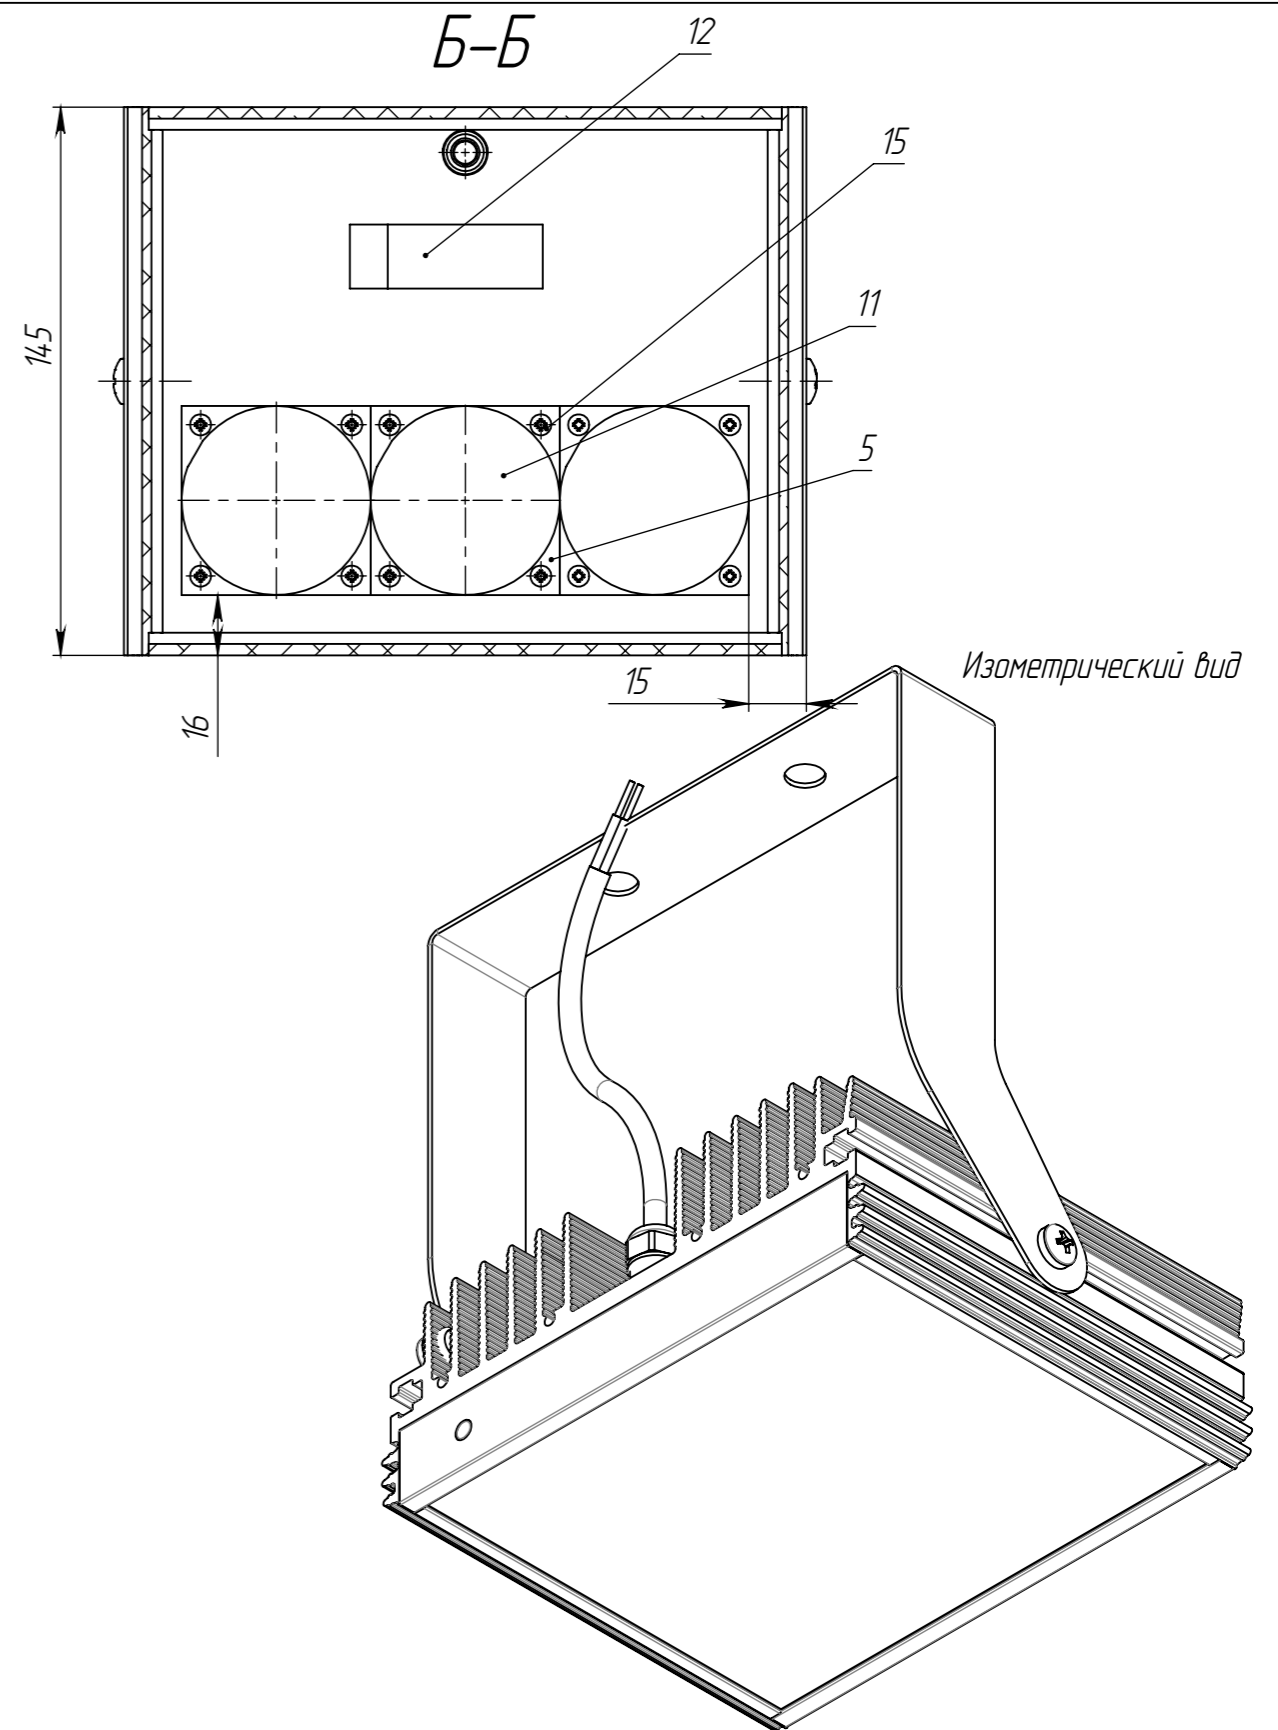

Перв. примен.

Справ. №

Подпись и дата

Инв. № дубл.

Взам. инв. №

Подпись и дата

Инв. № подл.

Изм.	Лист	№ докум.	Подп.	Дата	Светильник DL252	Лит.	Масса	Масштаб
Разраб.		Ланчиков А.Ю.		18.05.2013			1.95	1:2
Проб.						Лист 1		Листов 1
Т. контр.								
Нач. КБ					Сборочный чертёж			
Н. контр.								
Утв.		Цыпнятов С.В.						