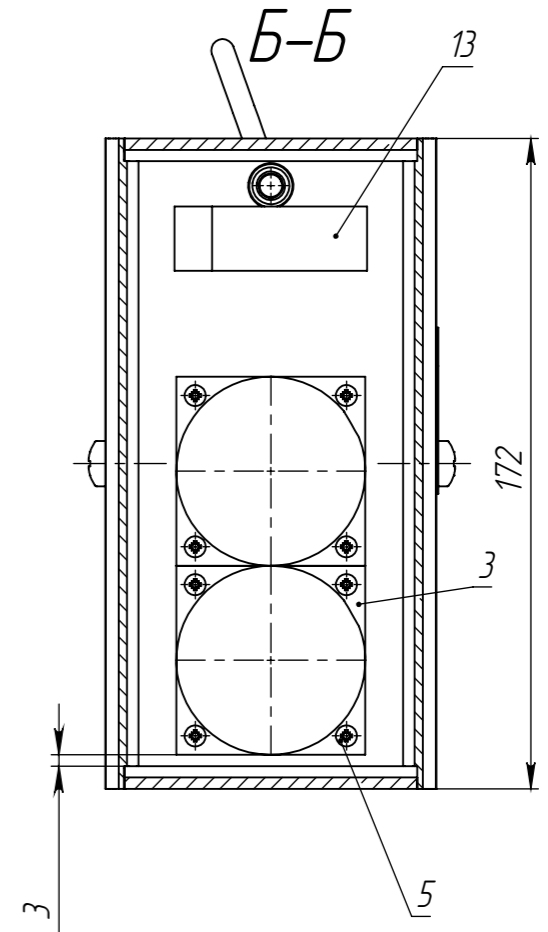

Изометрический вид

A-A

					D18			
Изм.	Лист	№ докум.	Подп.	Дата	Светильник D18 в сборе Сборочный чертёж	Лит.	Масса	Масштаб
Разраб.		Ланчиков А.Ю.		27.05.2013			1.13	1:2
Проб.						Лист 1		Листов 1
Т. контр.								
Нач. КБ								
Н. контр.								
Утв.		Цыпнятов						