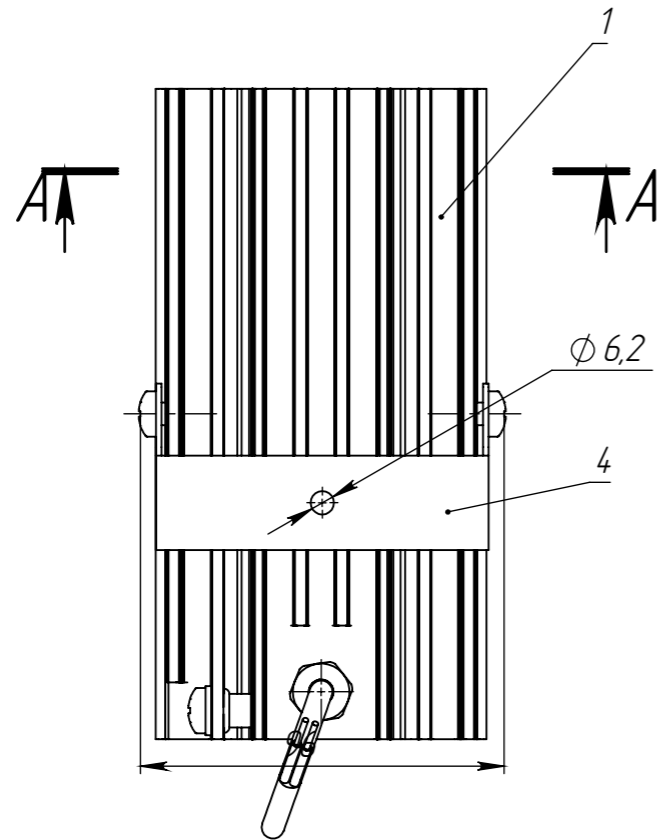

Изометрический вид

A-A

					D18			
Изм.	Лист	№ докум.	Подп.	Дата	Светильник D18 в сборе Сборочный чертёж	Лит.	Масса	Масштаб
Разраб.		Ланчиков А.Ю.		27.05.2013			1.13	1:2
Проб.						Лист 1		Листов 1
Т. контр.								
Нач. КБ								
Н. контр.								
Утв.		Цыпнятов						