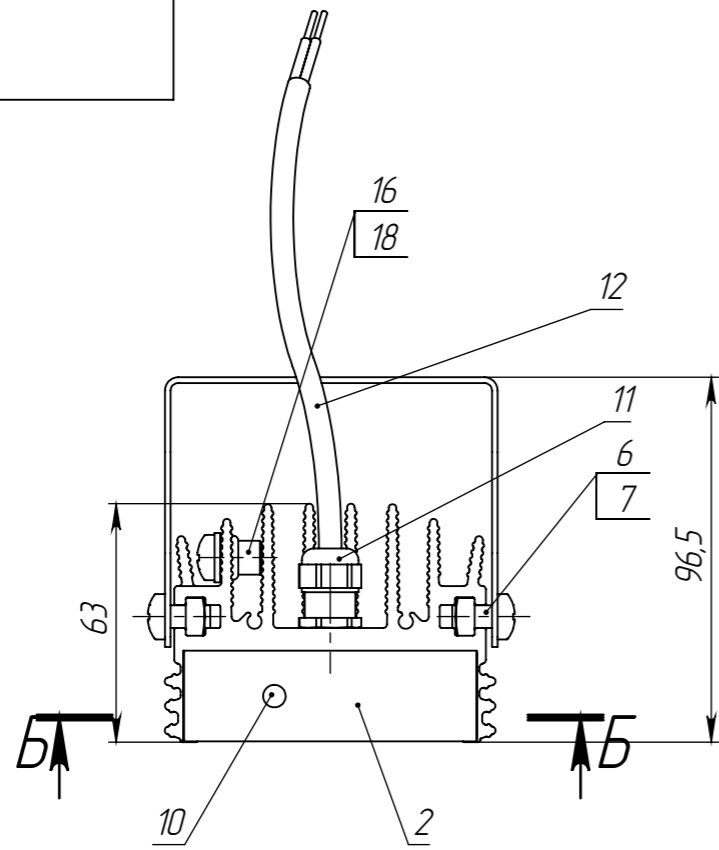

Изометрический вид

A-A

					D18			
Изм.	Лист	№ докум.	Подп.	Дата	Светильник D18 в сборе Сборочный чертёж	Лит.	Масса	Масштаб
Разраб.		Ланчиков А.Ю.		27.05.2013			1.13	1:2
Проб.						Лист 1		Листов 1
Т. контр.								
Нач. КБ								
Н. контр.								
Утв.		Цыпнятов						