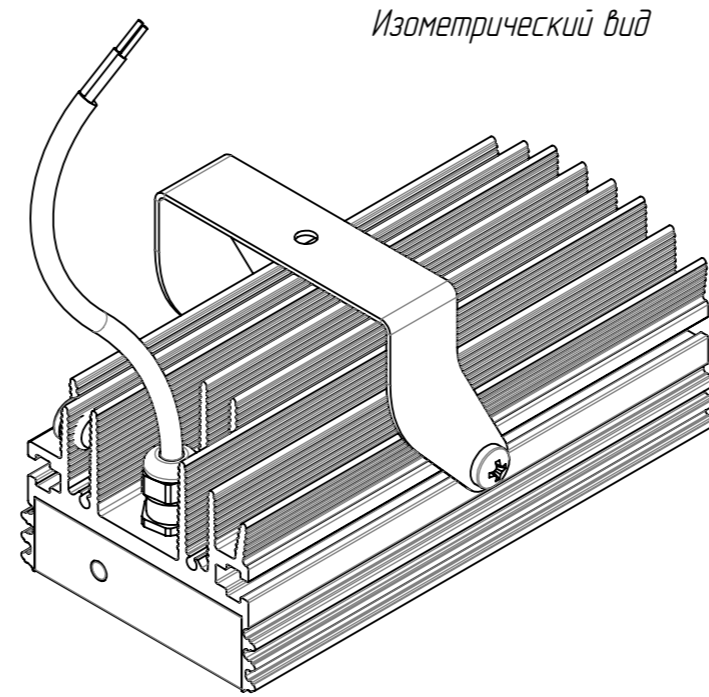

9210

Перв. примен.

Справ. №

Подпись и дата

Инд. № дудл.

Взам. инд. №

Подпись и дата

Ц.ф. И. -ц.я.

Изометрический вид

A-A

					D18			
Изм.	Лист	№ докум.	Подп.	Дата	Светильник D18 в сборе Сборочный чертёж	Лит.	Масса	Масштаб
Разраб.		Ланчиков А.Ю.		27.05.2013			1.13	1:2
Проб.						Лист 1		Листов 1
Т. контр.								
Нач. КБ								
Н. контр.								
Утв.		Цыпнятов						