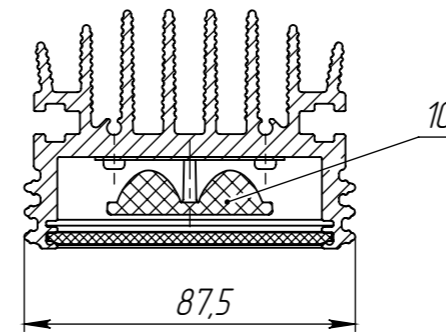

Изометрический вид

A-A

					D18			
Изм.	Лист	№ докум.	Подп.	Дата	Светильник D18 в сборе Сборочный чертёж	Лит.	Масса	Масштаб
Разраб.		Ланчиков А.Ю.		27.05.2013			1.13	1:2
Проб.						Лист 1		Листов 1
Т. контр.								
Нач. КБ								
Н. контр.								
Утв.		Цыпнятов						