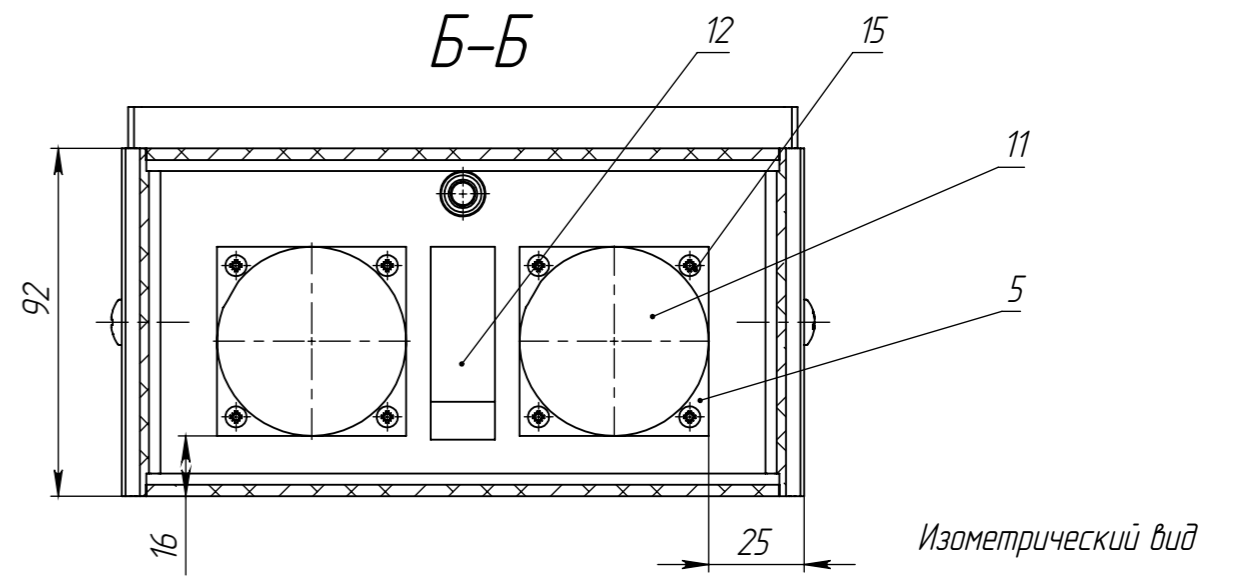

Перв. примен.

Справ. №

Подпись и дата

Инв. № дубл.

Взам. инв. №

Подпись и дата

Инв. № подл.

Изм.	Лист	№ докум.	Подп.	Дата	Светильник D140 Сборочный чертёж	Лит.	Масса	Масштаб
Разраб.		Ланчиков А.Ю.		11.05.2013			1.37	1:2
Проб.						Лист 1		Листов 1
Т. контр.								
Нач. КБ								
Н. контр.								
Утв.		Цыпнятов С.В.						