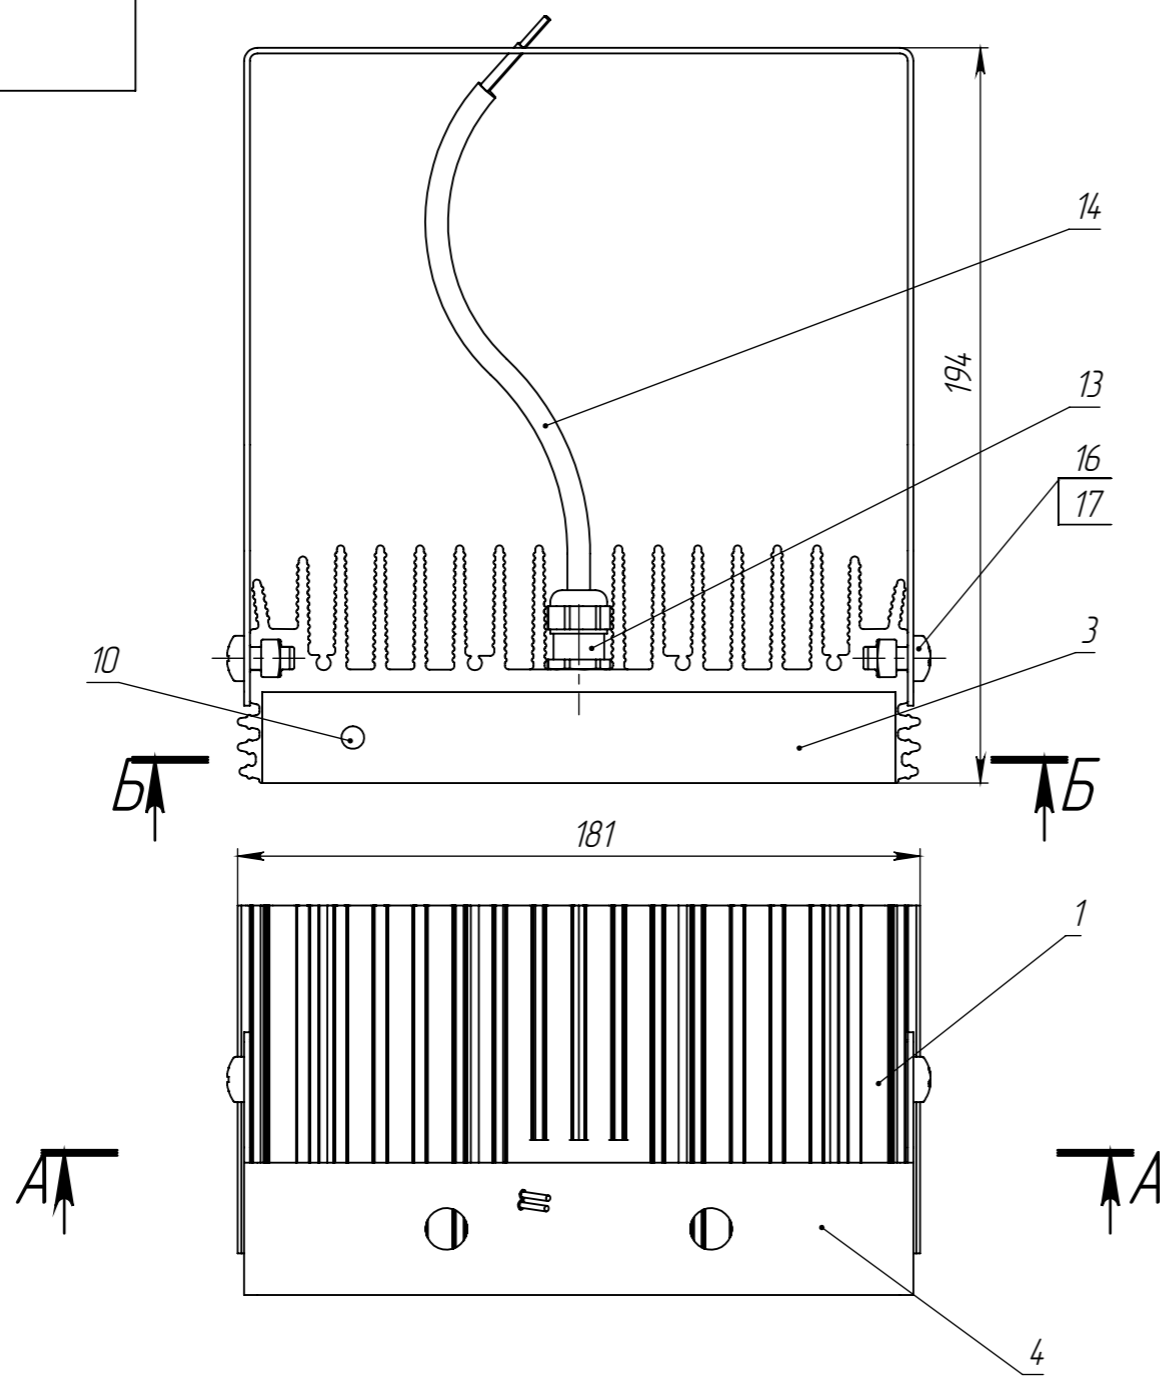

Перв. примен.

Справ. №

Подпись и дата

Инв. № дубл.

Взам. инв. №

Подпись и дата

Инв. № подл.

Изм.	Лист	№ докум.	Подп.	Дата	Светильник D140 Сборочный чертёж	Лит.	Масса	Масштаб
Разраб.		Ланчиков А.Ю.		11.05.2013			1.37	1:2
Проб.						Лист 1		Листов 1
Т. контр.								
Нач. КБ								
Н. контр.								
Утв.		Цыпнятов С.В.						