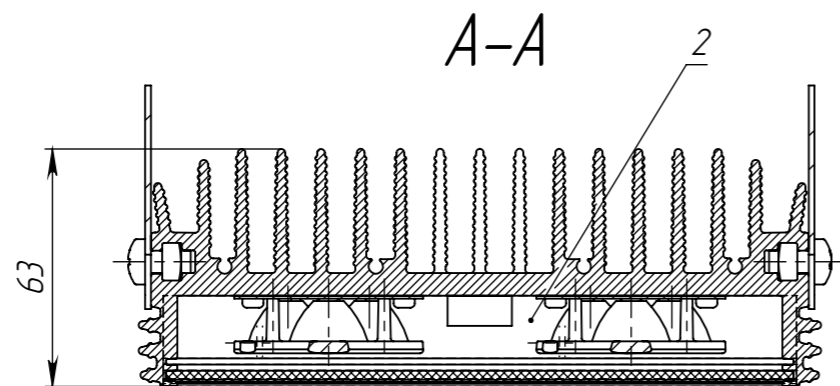

Перв. примен.

Справ. №

Подпись и дата

Инв. № дубл.

Взам. инв. №

Подпись и дата

Инв. № подл.

Изм.	Лист	№ докум.	Подп.	Дата	Светильник D140 Сборочный чертёж	Лит.	Масса	Масштаб
Разраб.		Ланчиков А.Ю.		11.05.2013			1.37	1:2
Проб.						Лист 1		Листов 1
Т. контр.								
Нач. КБ								
Н. контр.								
Утв.		Цыпнятов С.В.						