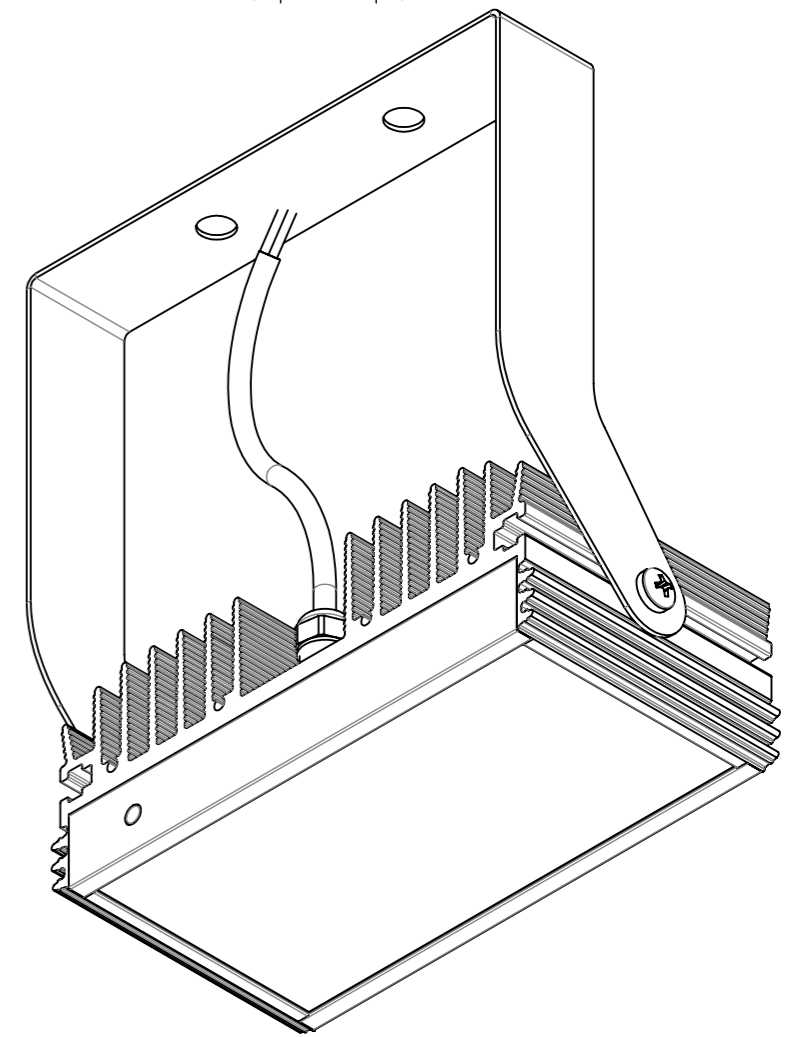

Перв. примен.

Справ. №

Подпись и дата

Инв. № дубл.

Взам. инв. №

Подпись и дата

Инв. № подл.

Изм.	Лист	№ докум.	Подп.	Дата	Светильник D140 Сборочный чертёж	Лит.	Масса	Масштаб
Разраб.		Ланчиков А.Ю.		11.05.2013			1.37	1:2
Проб.						Лист 1		Листов 1
Т. контр.								
Нач. КБ								
Н. контр.								
Утв.		Цыпнятов С.В.						