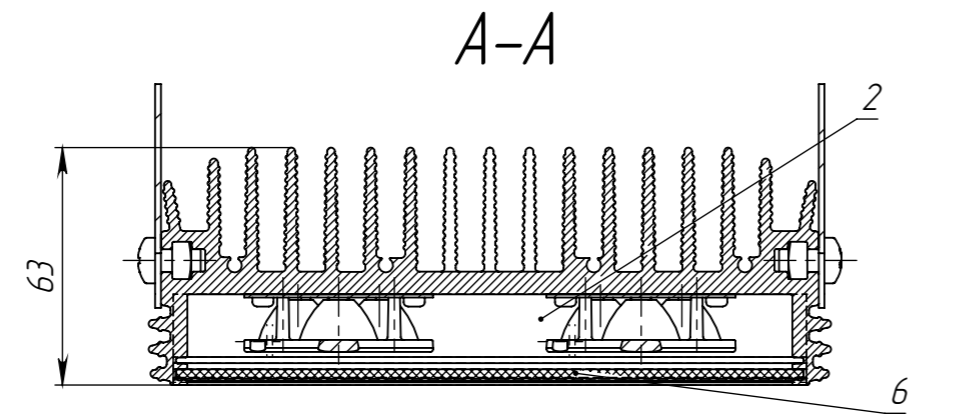

Перв. примен.

Справ. №

Подпись и дата

Инд. № дубл.

Взам. инв. №

Подпись и дата

Инд. № подл.

Изм.	Лист	№ докум.	Подп.	Дата
Разраб.		Ланчиков А.Ю.		07.06.2013
Проб.				
Т. контр.				
Нач. КБ				
Н. контр.				
Утв.		Цыпнятов С.В.		

Светильник D140
с внешним БП
Сборочный чертёж

Лит.	Масса	Масштаб
	2.78	1:2
Лист 1	Листов 1