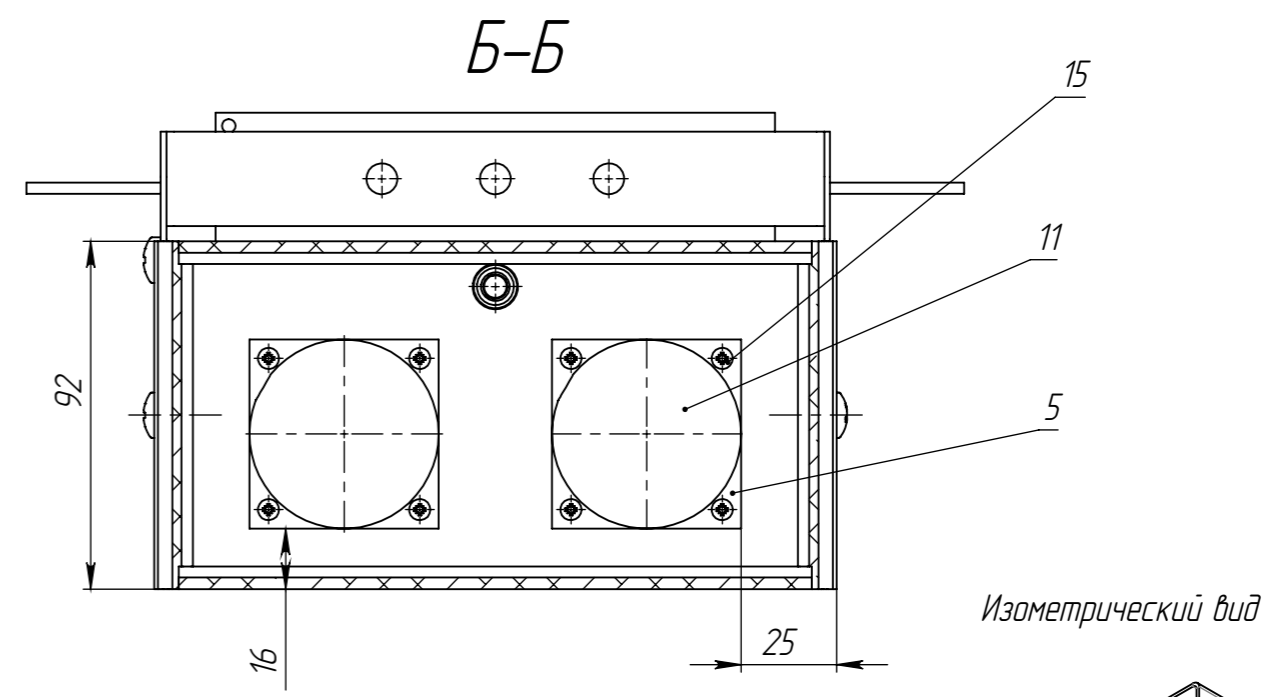

Перв. примен.

Справ. №

Подпись и дата

Инд. № дубл.

Взам. инв. №

Подпись и дата

Инд. № подл.

Изм.	Лист	№ докум.	Подп.	Дата
Разраб.		Ланчиков А.Ю.		07.06.2013
Проб.				
Т. контр.				
Нач. КБ				
Н. контр.				
Утв.		Цыпнятов С.В.		

Светильник D140
с внешним БП
Сборочный чертёж

Лит.	Масса	Масштаб
	2.78	1:2
Лист 1	Листов 1