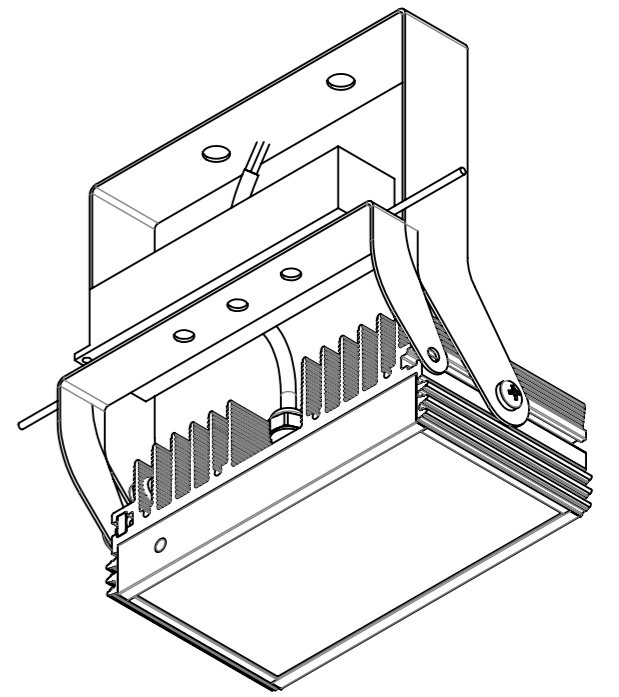

Перв. примен.

Справ. №

Подпись и дата

Инд. № дубл.

Взам. инв. №

Подпись и дата

Инд. № подл.

Изм.	Лист	№ докум.	Подп.	Дата
Разраб.		Ланчиков А.Ю.		07.06.2013
Проб.				
Т. контр.				
Нач. КБ				
Н. контр.				
Утв.		Цыпнятов С.В.		

Светильник D140
с внешним БП
Сборочный чертёж

Лит.	Масса	Масштаб
	2.78	1:2
Лист 1	Листов 1