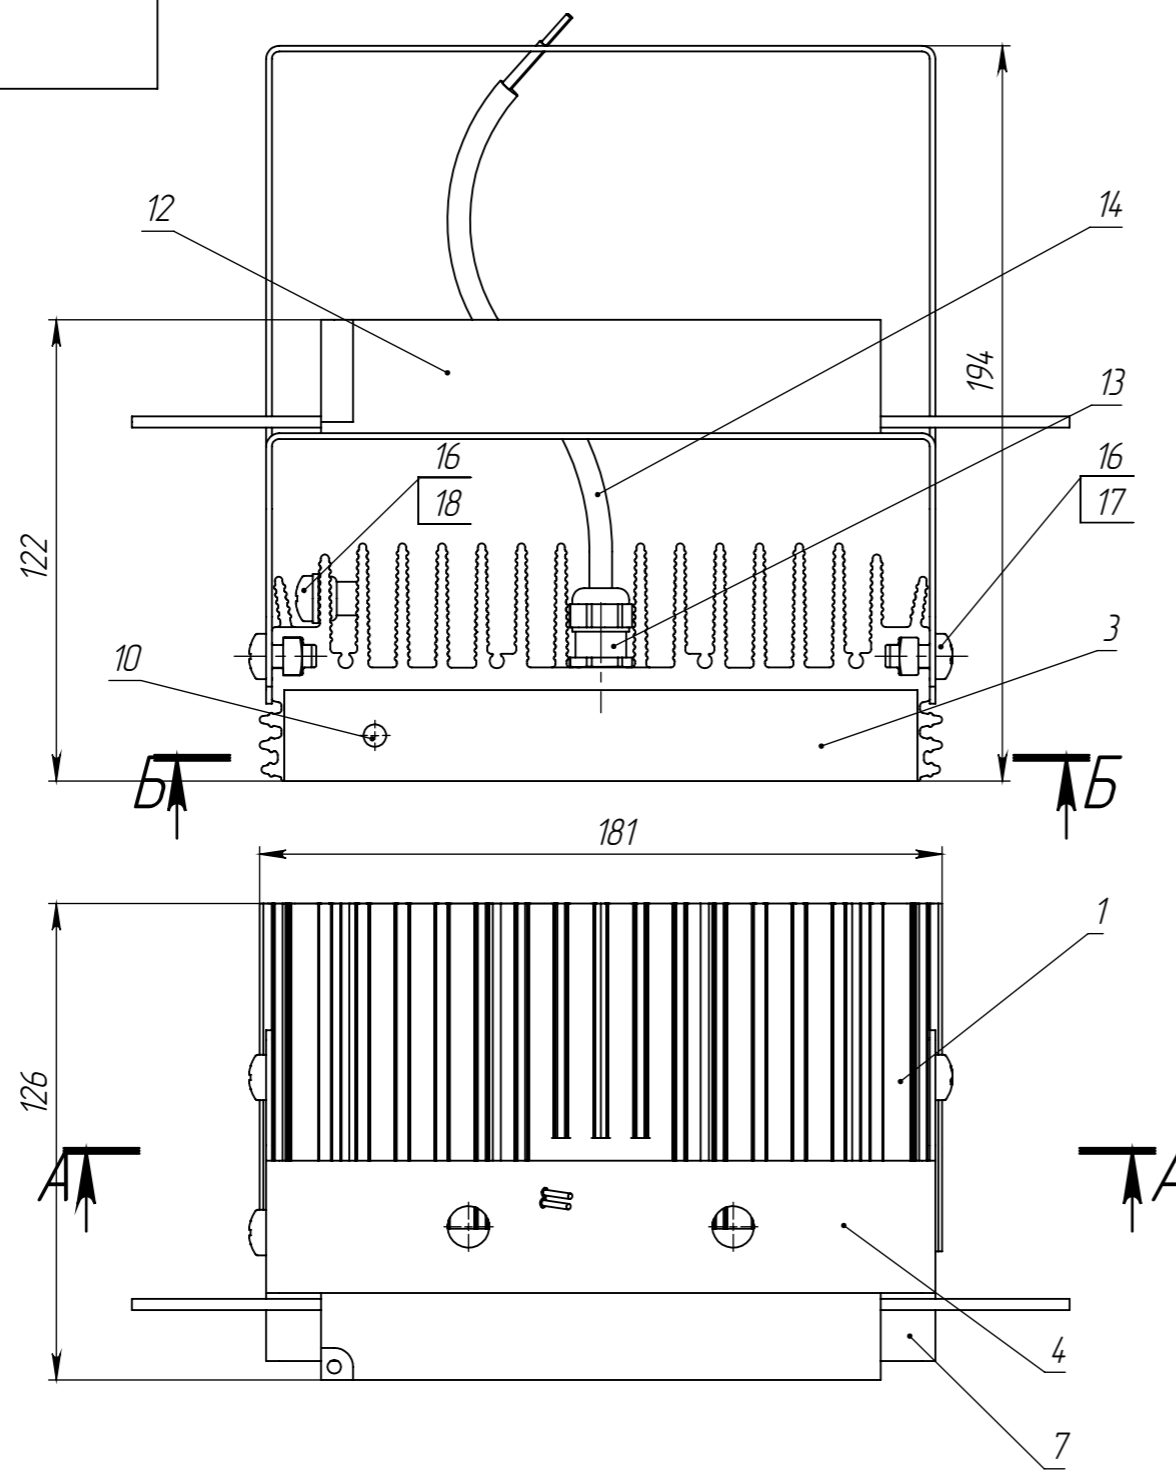

Перв. примен.

Справ. №

Подпись и дата

Инд. № дубл.

Взам. инв. №

Подпись и дата

Инд. № подл.

Изм.	Лист	№ докум.	Подп.	Дата
Разраб.		Ланчиков А.Ю.		07.06.2013
Проб.				
Т. контр.				
Нач. КБ				
Н. контр.				
Утв.		Цыпнятов С.В.		

Светильник D140
с внешним БП
Сборочный чертёж

Лит.	Масса	Масштаб
	2.78	1:2
Лист 1	Листов 1