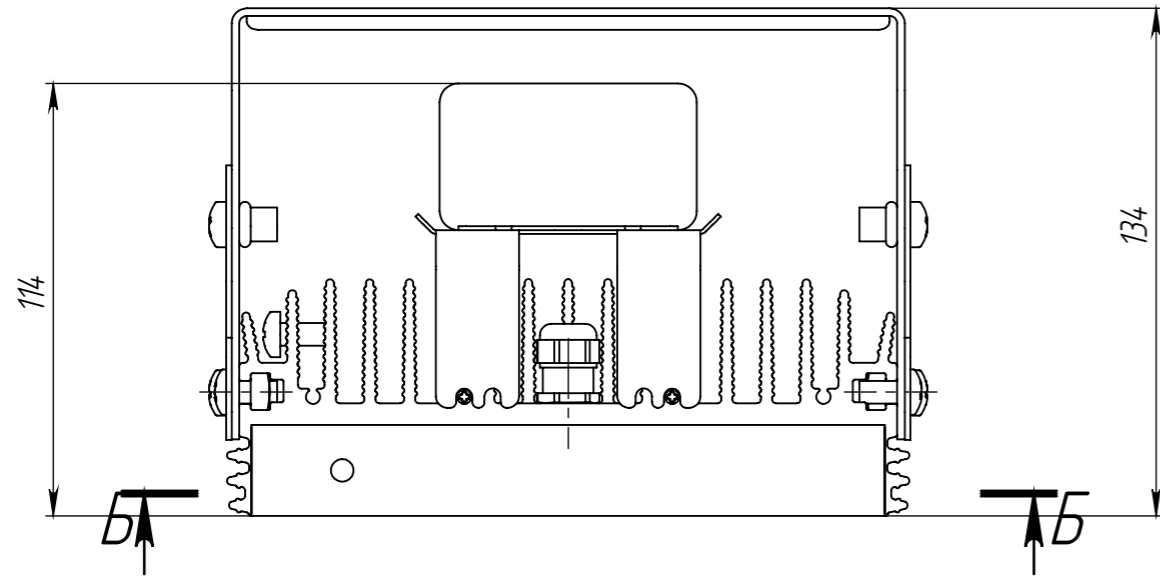

01.DL420.20.000

Изометрический вид

Перв. примен.

Справ. №

Подпись и дата

Инв. № дубл.

Взам. инв. №

Подпись и дата

Инв. № подл.

265

Б-Б

A-A

63

					01.DL420.20.000			
Изм.	Лист	№ докум.	Подп.	Дата	Светильник DL420 с внешним БП Сборочный чертёж	Лит.	Масса	Масштаб
Разраб.		Ланчиков А.Ю.		07.07.2020			4.47	1:2
Проб.						Лист 1		Листов 1
Т. контр.								
Нач. КБ								
Н. контр.								
Утв.		Цыпнятов С.В.						