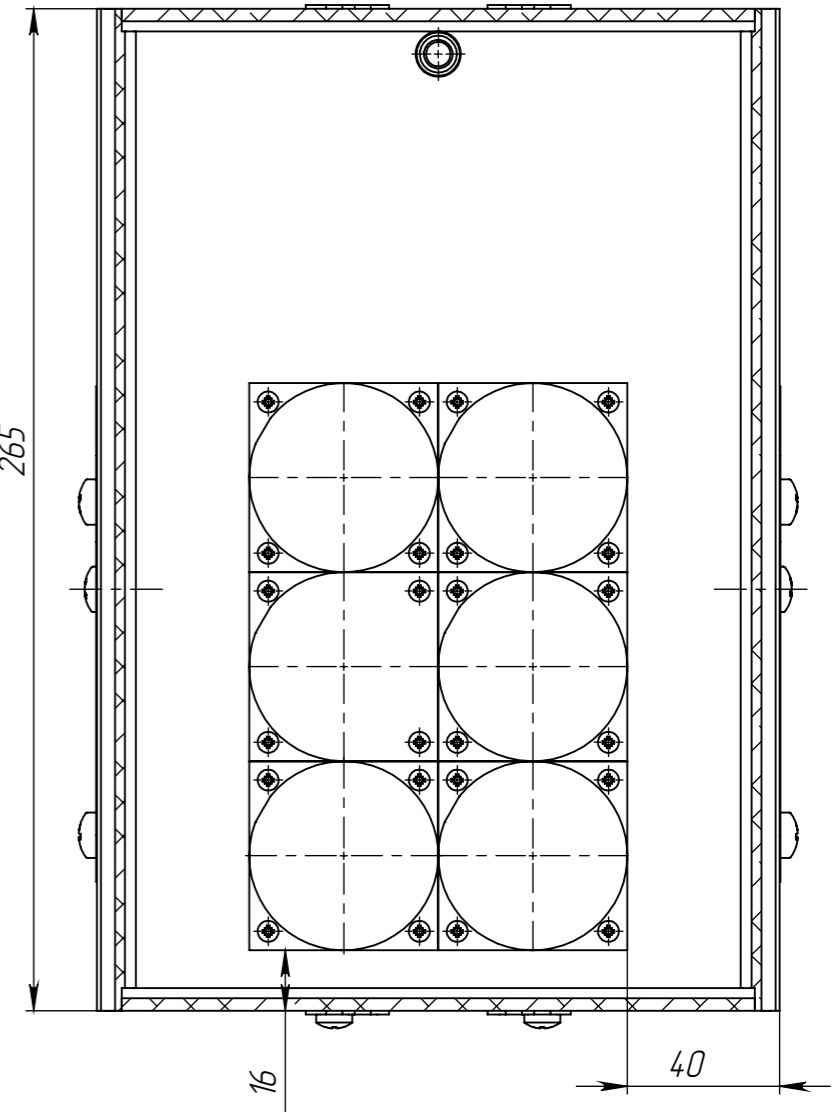

01.DL420.20.000

Изометрический вид

Перв. примен.

Справ. №

Подпись и дата

Инв. № дубл.

Взам. инв. №

Подпись и дата

Инв. № подл.

265

Б-Б

A-A

63

					01.DL420.20.000			
Изм.	Лист	№ докум.	Подп.	Дата	Светильник DL420 с внешним БП Сборочный чертёж	Лит.	Масса	Масштаб
Разраб.		Ланчиков А.Ю.		07.07.2020			4.47	1:2
Проб.						Лист 1		Листов 1
Т. контр.								
Нач. КБ								
Н. контр.								
Утв.		Цыпнятов С.В.						