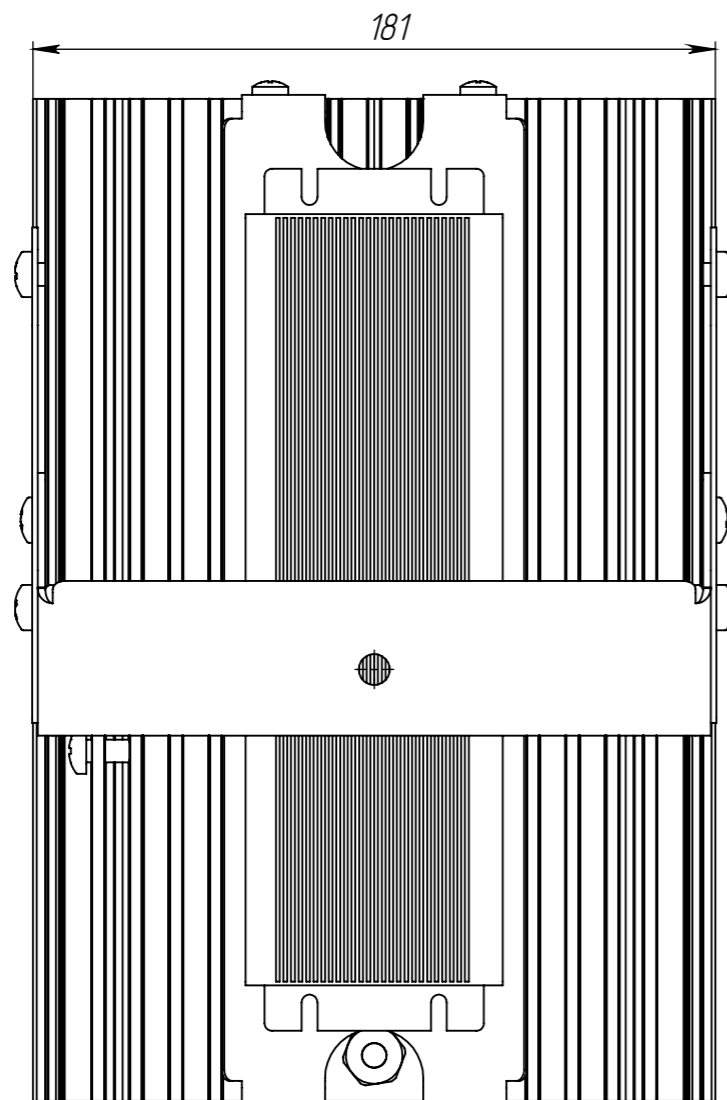

01.DL420.20.000

Изометрический вид

Перв. примен.

Справ. №

Подпись и дата

Инв. № дубл.

Взам. инв. №

Подпись и дата

Инв. № подл.

265

Б-Б

A-A

63

					01.DL420.20.000			
Изм.	Лист	№ докум.	Подп.	Дата	Светильник DL420 с внешним БП Сборочный чертёж	Лит.	Масса	Масштаб
Разраб.		Ланчиков А.Ю.		07.07.2020			4.47	1:2
Проб.						Лист 1		Листов 1
Т. контр.								
Нач. КБ								
Н. контр.								
Утв.		Цыпнятов С.В.						