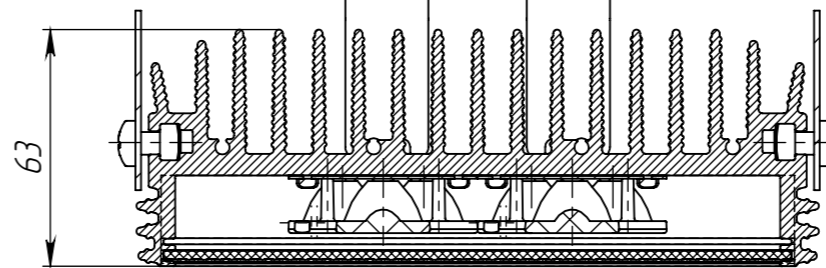

Инв. № подл.

265

Б-Б

A-A

63

					01.DL420.20.000			
Изм.	Лист	№ докум.	Подп.	Дата	Светильник DL420 с внешним БП Сборочный чертёж	Лит.	Масса	Масштаб
Разраб.		Ланчиков А.Ю.		07.07.2020			4.47	1:2
Проб.						Лист 1		Листов 1
Т. контр.								
Нач. КБ								
Н. контр.								
Утв.		Цыпнятов С.В.						