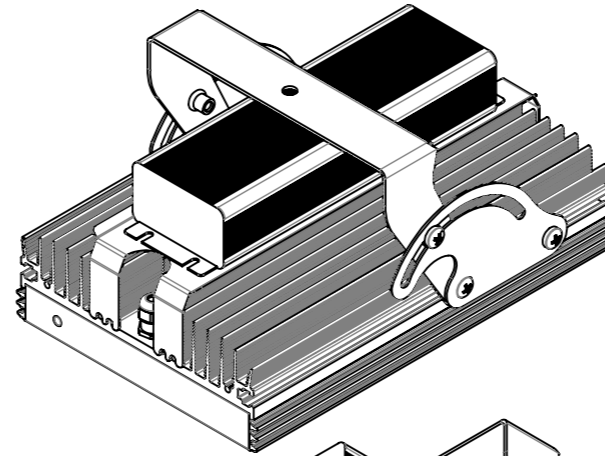

01.DL420.20.000

Изометрический вид

Перв. примен.

Справ. №

Подпись и дата

Инв. № дубл.

Взам. инв. №

Подпись и дата

Инв. № подл.

265

Б-Б

A-A

63

					01.DL420.20.000			
Изм.	Лист	№ докум.	Подп.	Дата	Светильник DL420 с внешним БП Сборочный чертёж	Лит.	Масса	Масштаб
Разраб.		Ланчиков А.Ю.		07.07.2020			4.47	1:2
Проб.						Лист 1		Листов 1
Т. контр.								
Нач. КБ								
Н. контр.								
Утв.		Цыпнятов С.В.						