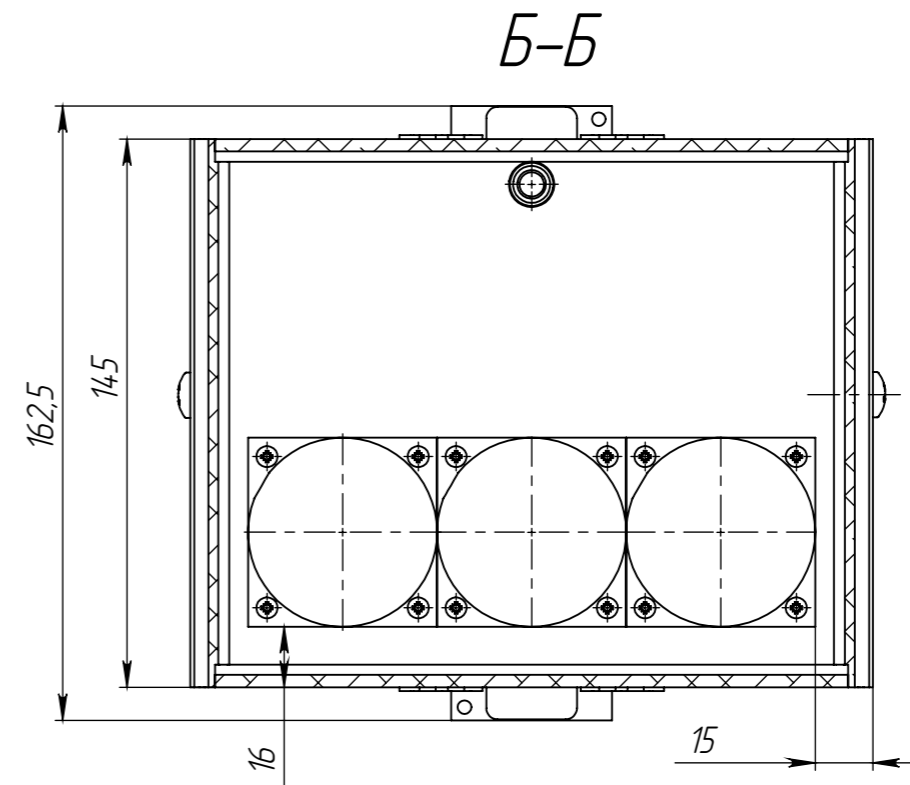

01.DL.252.20.000

Изометрический вид

					01.DL.252.20.000			
Изм.	Лист	№ докум.	Подп.	Дата	Светильник DL252 с внешним БП Сборочный чертёж	Лит.	Масса	Масштаб
Разраб.		Ланчиков А.Ю.		07.07.2020			3.42	1:2
Проб.						Лист 1		Листов 1
Т. контр.								
Нач. КБ								
Н. контр.								
Утв.		Цыпнятов С.В.						