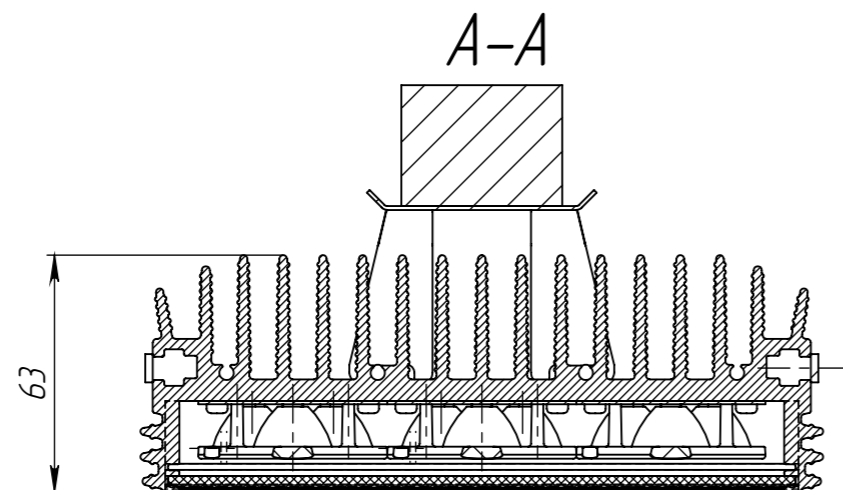

01.DL.252.20.000

Изометрический вид

					01.DL.252.20.000			
Изм.	Лист	№ докум.	Подп.	Дата	Светильник DL252 с внешним БП Сборочный чертёж	Лит.	Масса	Масштаб
Разраб.		Ланчиков А.Ю.		07.07.2020			3.42	1:2
Проб.						Лист 1		Листов 1
Т. контр.								
Нач. КБ								
Н. контр.								
Утв.		Цыпнятов С.В.						