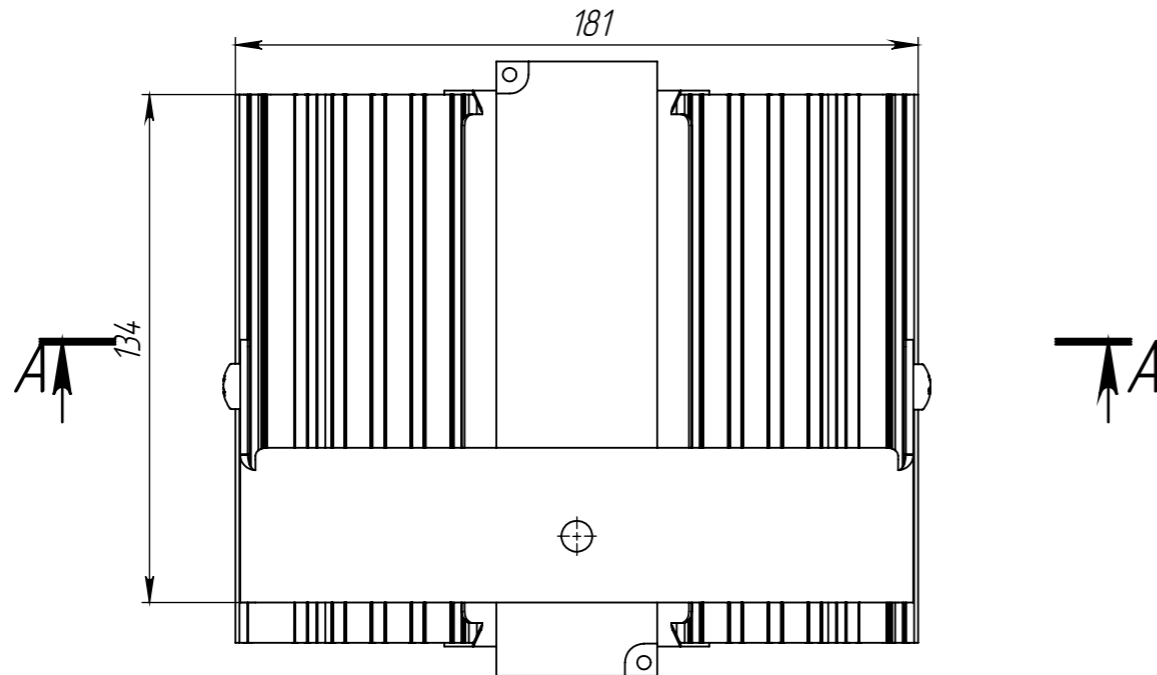

01.DL.252.20.000

Изометрический вид

					01.DL.252.20.000			
Изм.	Лист	№ докум.	Подп.	Дата	Светильник DL252 с внешним БП Сборочный чертёж	Лит.	Масса	Масштаб
Разраб.		Ланчиков А.Ю.		07.07.2020			3.42	1:2
Проб.						Лист 1		Листов 1
Т. контр.								
Нач. КБ								
Н. контр.								
Утв.		Цыпнятов С.В.						