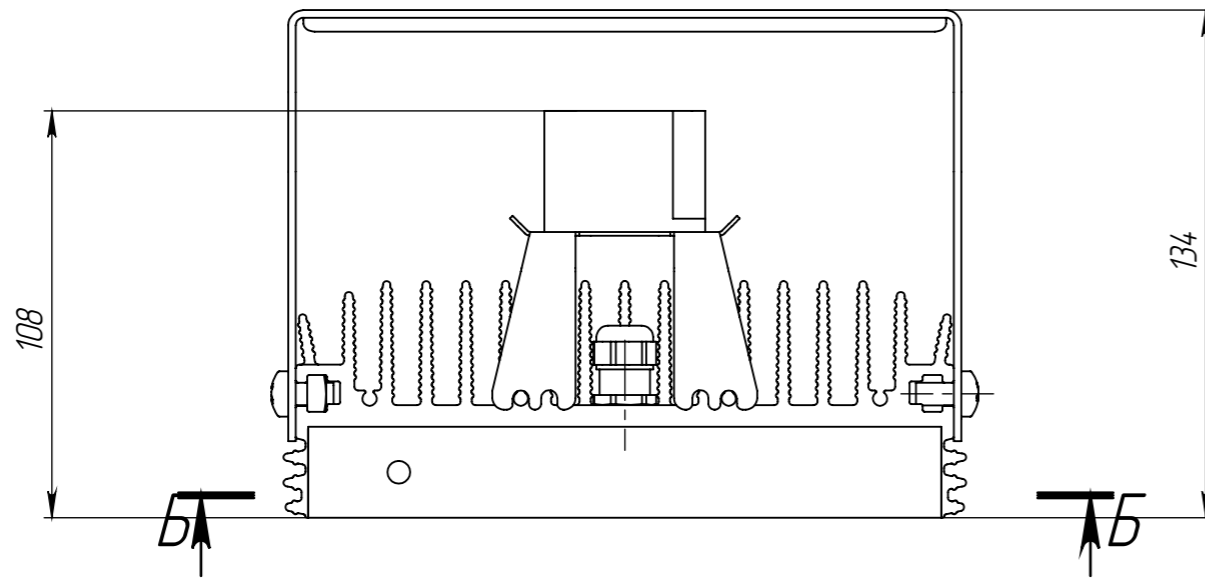

01.DL.252.20.000

Изометрический вид

					01.DL.252.20.000			
Изм.	Лист	№ докум.	Подп.	Дата	Светильник DL252 с внешним БП Сборочный чертёж	Лит.	Масса	Масштаб
Разраб.		Ланчиков А.Ю.		07.07.2020			3.42	1:2
Проб.						Лист 1		Листов 1
Т. контр.								
Нач. КБ								
Н. контр.								
Утв.		Цыпнятов С.В.						