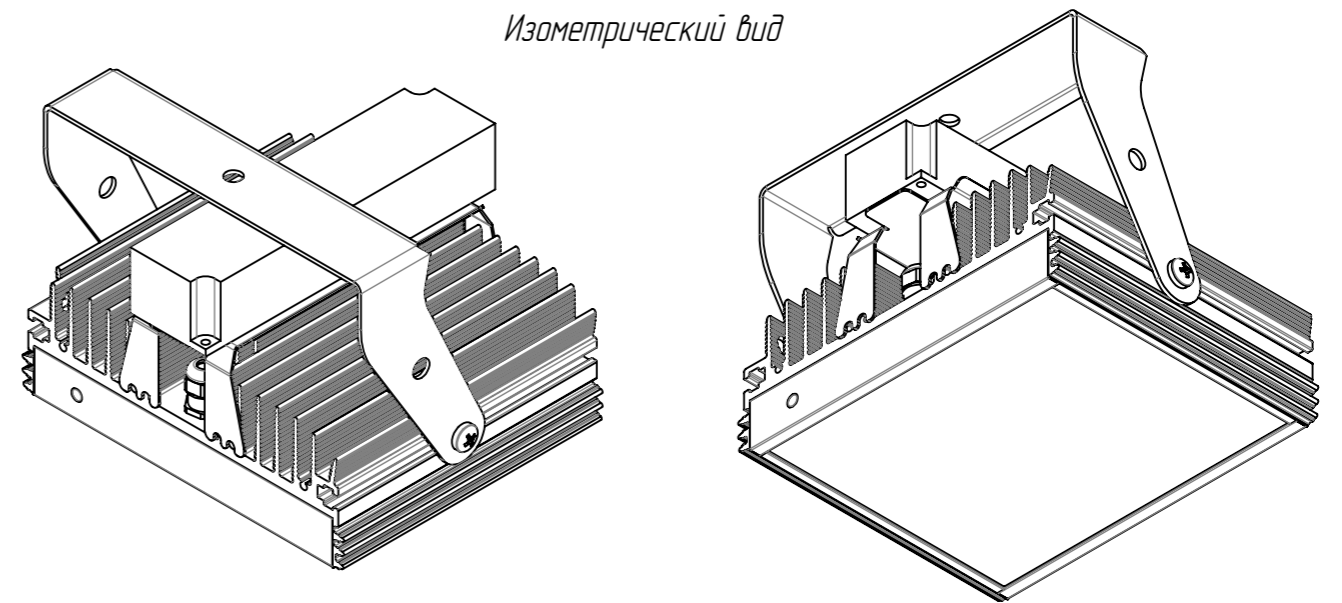

01.DL.252.20.000

Изометрический вид

					01.DL.252.20.000			
Изм.	Лист	№ докум.	Подп.	Дата	Светильник DL252 с внешним БП Сборочный чертёж	Лит.	Масса	Масштаб
Разраб.		Ланчиков А.Ю.		07.07.2020			3.42	1:2
Проб.						Лист 1		Листов 1
Т. контр.								
Нач. КБ								
Н. контр.								
Утв.		Цыпнятов С.В.						