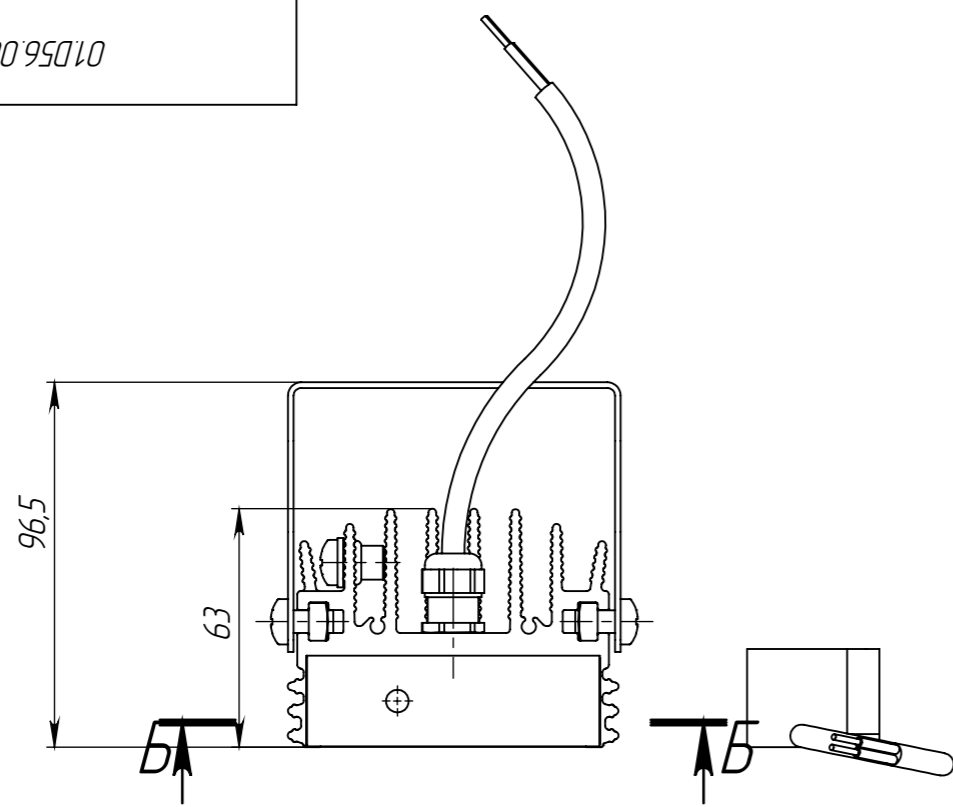

01D56.00.000

Б-Б

Изометрический вид

А-А

Изм.	Лист	№ докум.	Подп.	Дата
Разраб.		Ланчиков А.Ю.		07.07.2020
Проб.				
Т. контр.				
Нач. КБ				
Н. контр.				
Утв.		Цыпнятов		

01D56.00.000

Светильник D56  
в сборе  
Сборочный чертёж

Лит.	Масса	Масштаб
	0.90	1:2
Лист 1	Листов 1	

Перв. примен.

Спроб. №

Подпись и дата

Инд. № дубл.

Взам. инд. №

Подпись и дата

Инд. № подл.