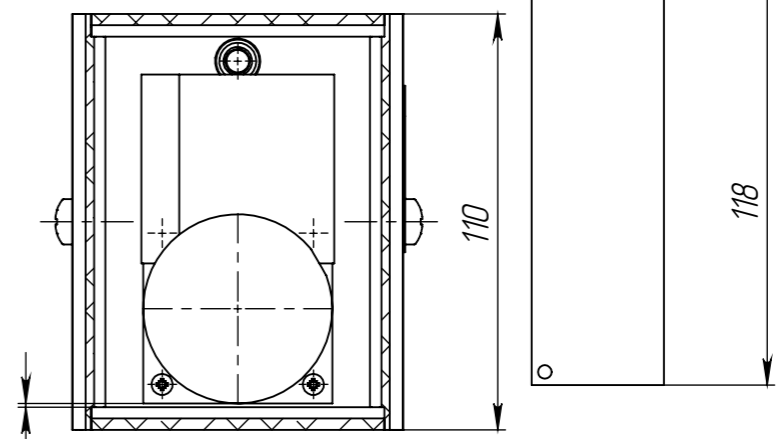

01D56.00.000

Б-Б

Изометрический вид

А-А

Изм.	Лист	№ докум.	Подп.	Дата
Разраб.		Ланчиков А.Ю.		07.07.2020
Проб.				
Т. контр.				
Нач. КБ				
Н. контр.				
Утв.		Цыпнятов		

01D56.00.000

Светильник D56  
в сборе  
Сборочный чертёж