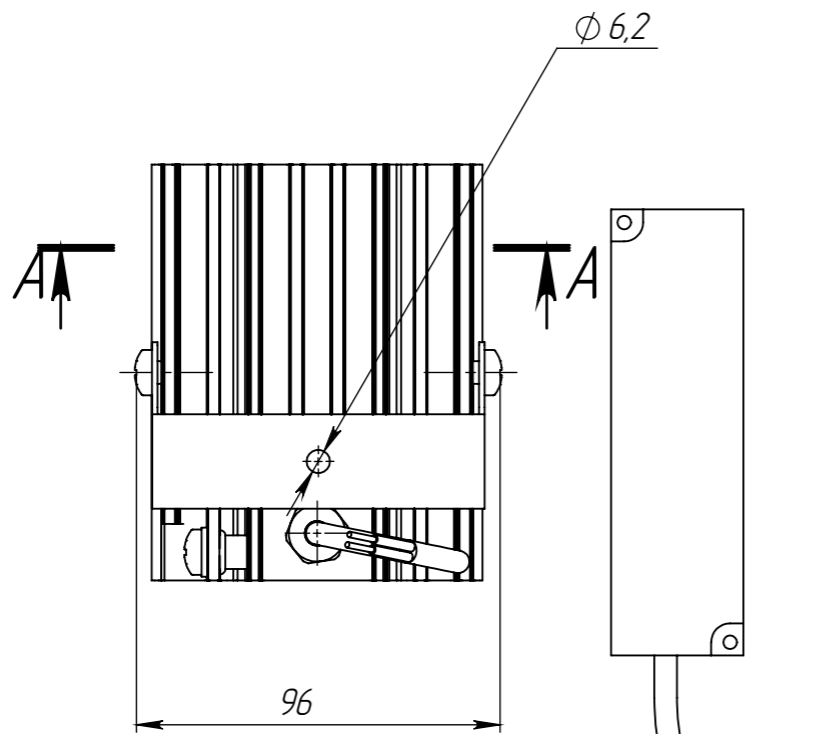

01D56.00.000

Б-Б

Изометрический вид

А-А

Изм.	Лист	№ докум.	Подп.	Дата
Разраб.		Ланчиков А.Ю.		07.07.2020
Проб.				
Т. контр.				
Нач. КБ				
Н. контр.				
Утв.		Цыпнятов		

01D56.00.000

Светильник D56  
в сборе  
Сборочный чертёж

Лит.	Масса	Масштаб
	0.90	1:2
Лист 1	Листов 1	

Перв. примен.

Спроб. №

Подпись и дата

Инд. № дубл.

Взам. инд. №

Подпись и дата

Инд. № подл.