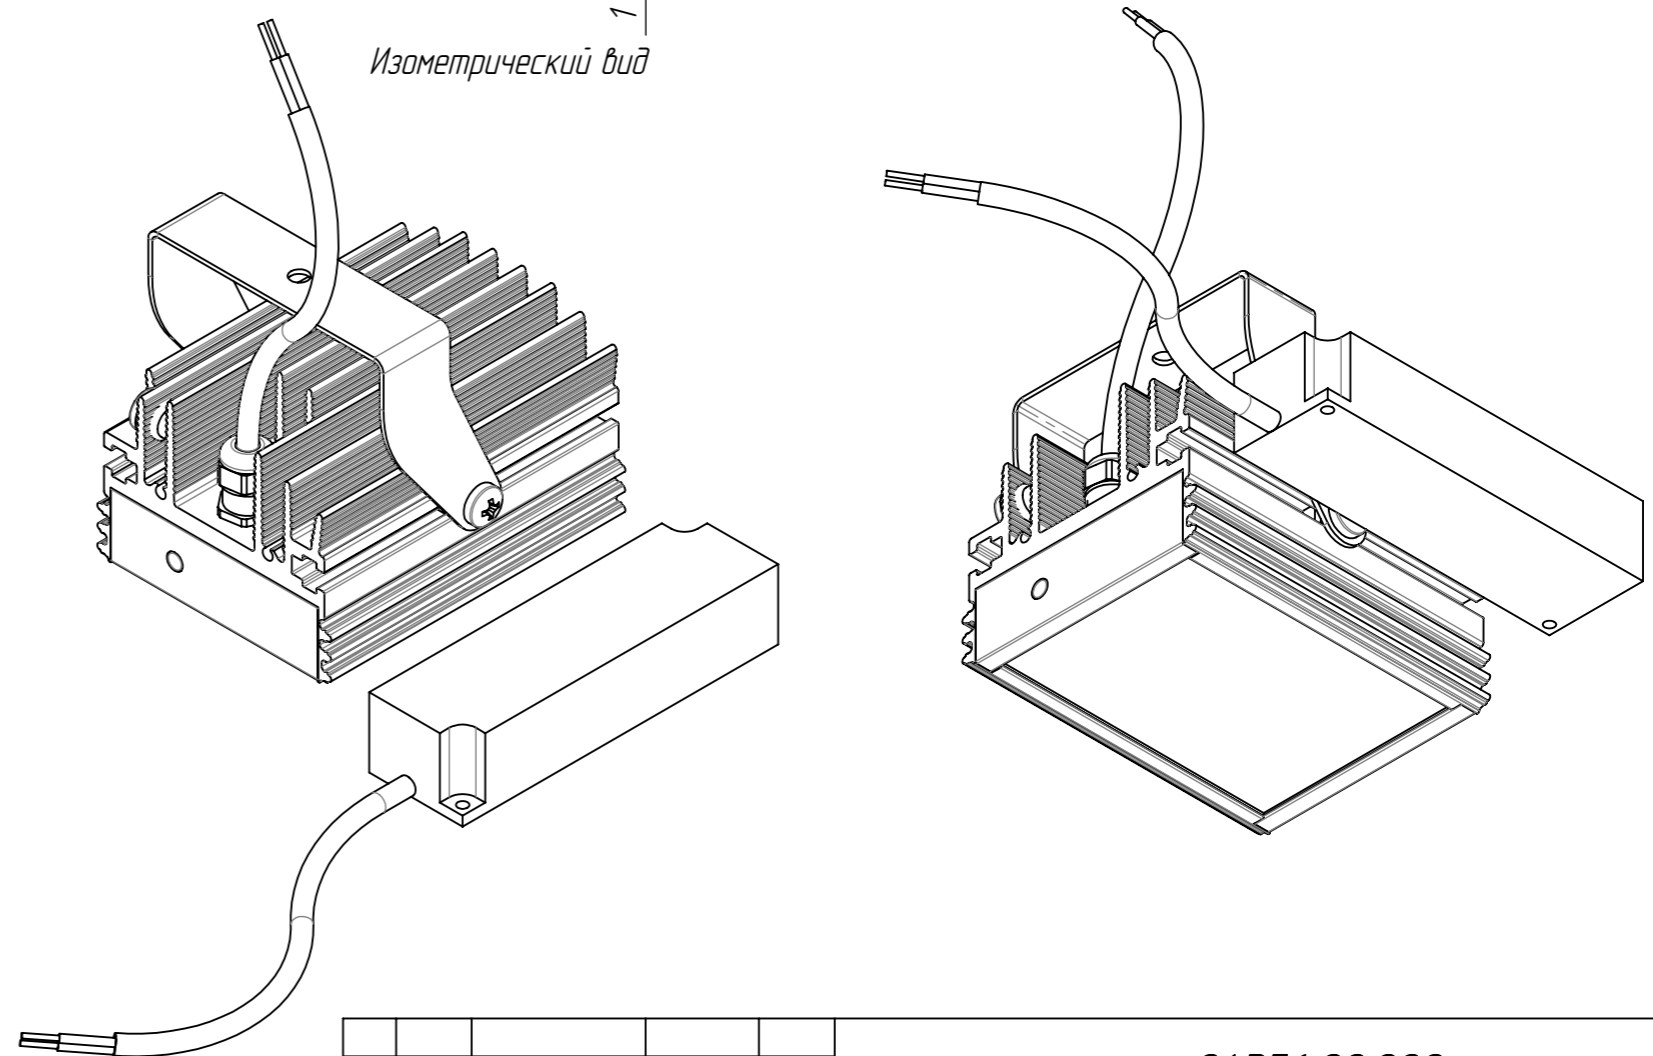

01D56.00.000

Б-Б

Изометрический вид

А-А

Изм.	Лист	№ докум.	Подп.	Дата
Разраб.		Ланчиков А.Ю.		07.07.2020
Проб.				
Т. контр.				
Нач. КБ				
Н. контр.				
Утв.		Цыпнятов		

01D56.00.000

Светильник D56  
в сборе  
Сборочный чертёж