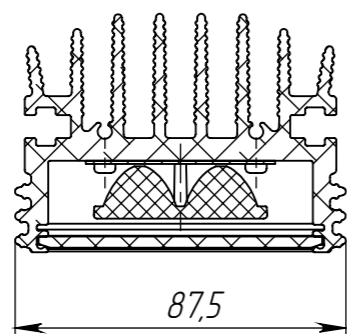

01D56.00.000

Б-Б

Изометрический вид

А-А

Изм.	Лист	№ докум.	Подп.	Дата
Разраб.		Ланчиков А.Ю.		07.07.2020
Проб.				
Т. контр.				
Нач. КБ				
Н. контр.				
Утв.		Цыпнятов		

01D56.00.000

Светильник D56  
в сборе  
Сборочный чертёж

Лит.	Масса	Масштаб
	0.90	1:2
Лист 1	Листов 1	

Перв. примен.

Спроб. №

Подпись и дата

Инд. № дубл.

Взам. инд. №

Подпись и дата

Инд. № подл.