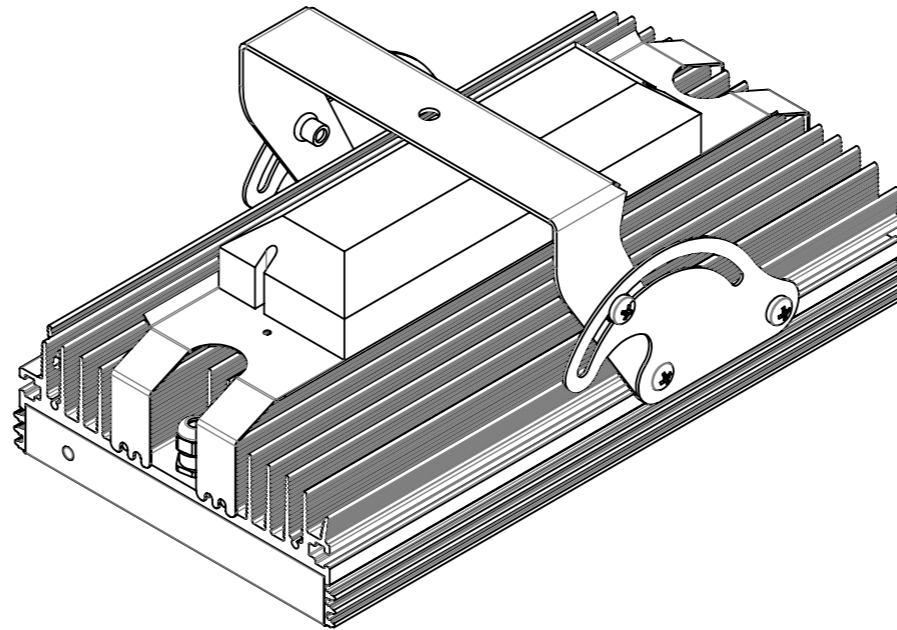

Изометрический вид

Б-Б

А-А

					01.D4.20.20.000			
Изм.	Лист	№ докум.	Подп.	Дата	Светильник D420 с внешним БП Сборочный чертёж	Лит.	Масса	Масштаб
Разраб.		Ланчиков А.Ю.		07.07.2020			7.15	1:3
Проб.						Лист 1		Листов 1
Т. контр.								
Нач. КБ								
Н. контр.								
Утв.		Цыпнятов С.В.						