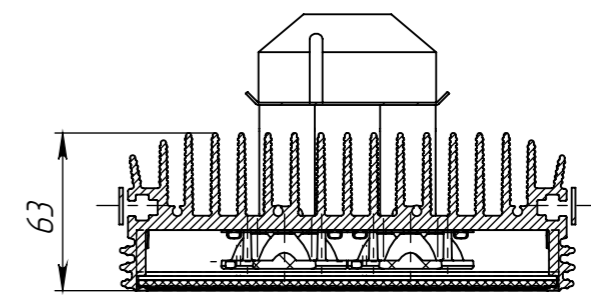

Изометрический вид

Б-Б

А-А

					01.D4.20.20.000			
Изм.	Лист	№ докум.	Подп.	Дата	Светильник D420 с внешним БП Сборочный чертёж	Лит.	Масса	Масштаб
Разраб.		Ланчиков А.Ю.		07.07.2020			7.15	1:3
Проб.						Лист 1		Листов 1
Т. контр.								
Нач. КБ								
Н. контр.								
Утв.		Цыпнятов С.В.						