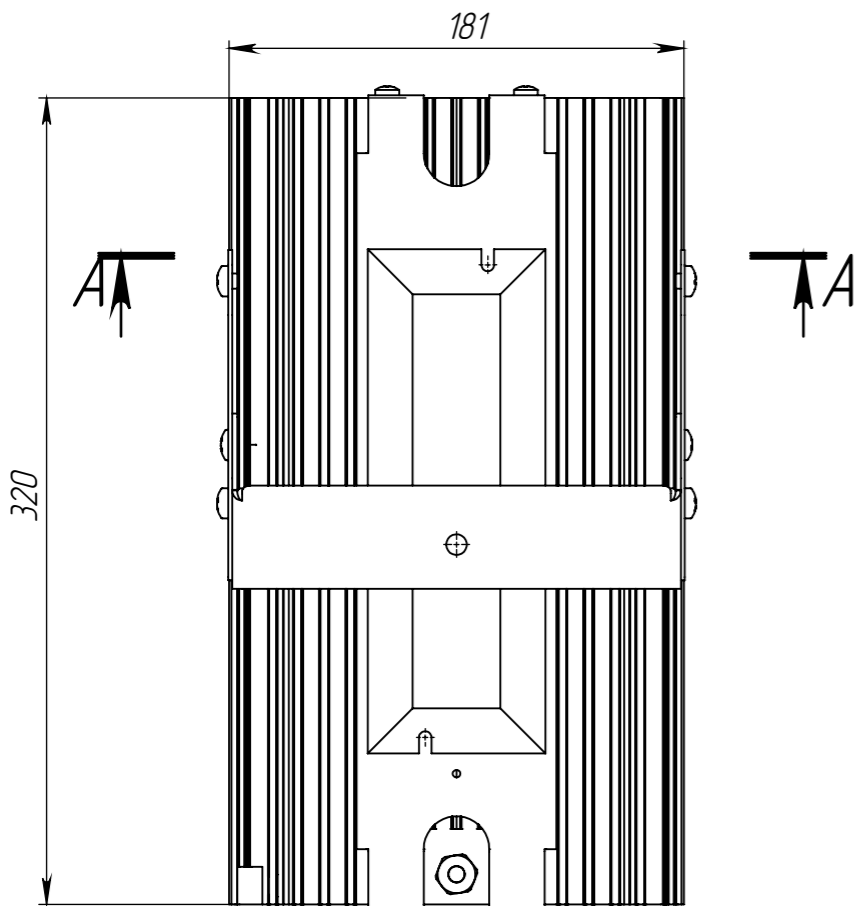

Изометрический вид

Б-Б

А-А

					01.D4.20.20.000			
Изм.	Лист	№ докум.	Подп.	Дата	Светильник D420 с внешним БП Сборочный чертёж	Лит.	Масса	Масштаб
Разраб.		Ланчиков А.Ю.		07.07.2020			7.15	1:3
Проб.						Лист 1		Листов 1
Т. контр.								
Нач. КБ								
Н. контр.								
Утв.		Цыпнятов С.В.						