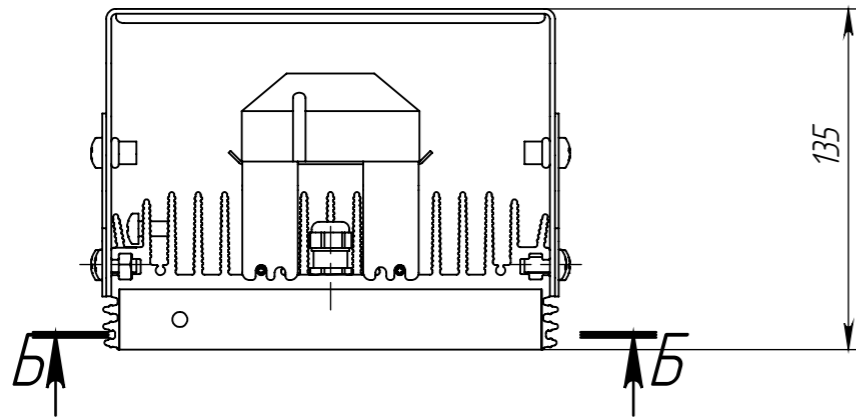

Изометрический вид

Б-Б

А-А

					01.D4.20.20.000			
Изм.	Лист	№ докум.	Подп.	Дата	Светильник D420 с внешним БП Сборочный чертёж	Лит.	Масса	Масштаб
Разраб.		Ланчиков А.Ю.		07.07.2020			7.15	1:3
Проб.						Лист 1		Листов 1
Т. контр.								
Нач. КБ								
Н. контр.								
Утв.		Цыпнятов С.В.						