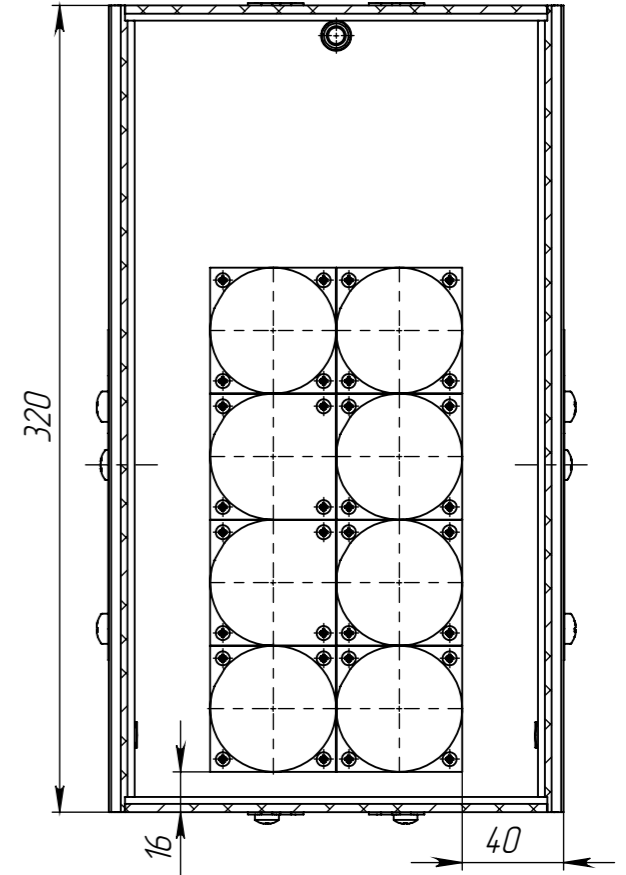

Изометрический вид

Б-Б

А-А

					01.D4.20.20.000			
Изм.	Лист	№ докум.	Подп.	Дата	Светильник D420 с внешним БП Сборочный чертёж	Лит.	Масса	Масштаб
Разраб.		Ланчиков А.Ю.		07.07.2020			7.15	1:3
Проб.						Лист 1		Листов 1
Т. контр.								
Нач. КБ								
Н. контр.								
Утв.		Цыпнятов С.В.						