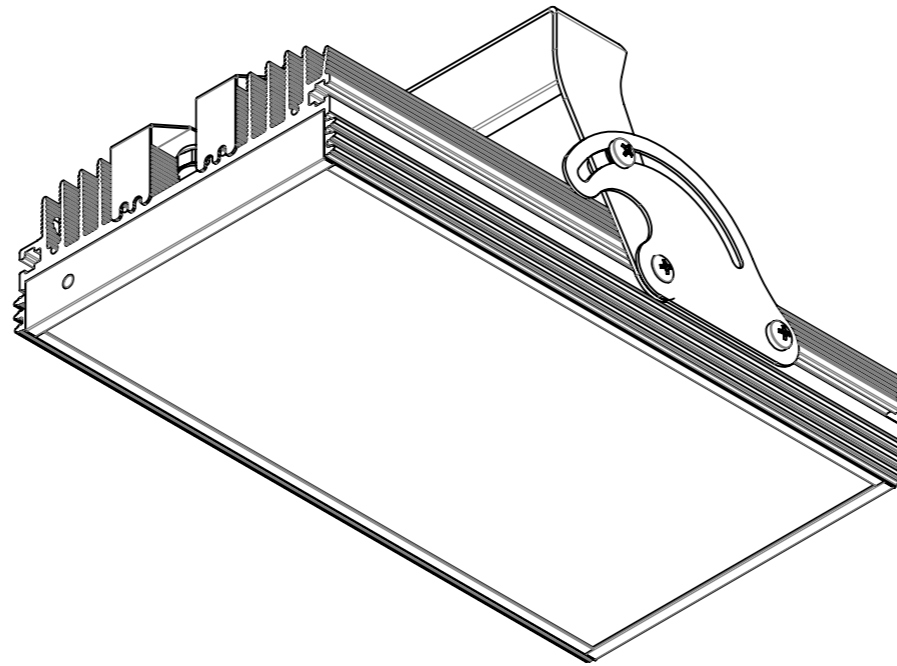

Изометрический вид

Б-Б

А-А

					01.D4.20.20.000			
Изм.	Лист	№ докум.	Подп.	Дата	Светильник D420 с внешним БП Сборочный чертёж	Лит.	Масса	Масштаб
Разраб.		Ланчиков А.Ю.		07.07.2020			7.15	1:3
Проб.						Лист 1		Листов 1
Т. контр.								
Нач. КБ								
Н. контр.								
Утв.		Цыпнятов С.В.						