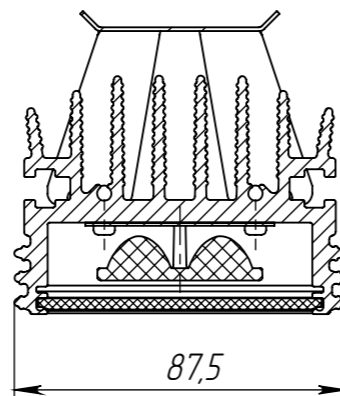

Изометрический вид

Б-Б

A-A

					01D126.20.000			
Изм.	Лист	№ докум.	Подп.	Дата	Светильник D126 в сборе Сборочный чертёж	Лит.	Масса	Масштаб
Разраб.		Ланчиков А.Ю.		09.07.2020			0,00	1:2
Проб.						Лист 1		Листов 1
Т. контр.								
Нач. КБ								
Н. контр.								
Утв.		Цыпнятов						