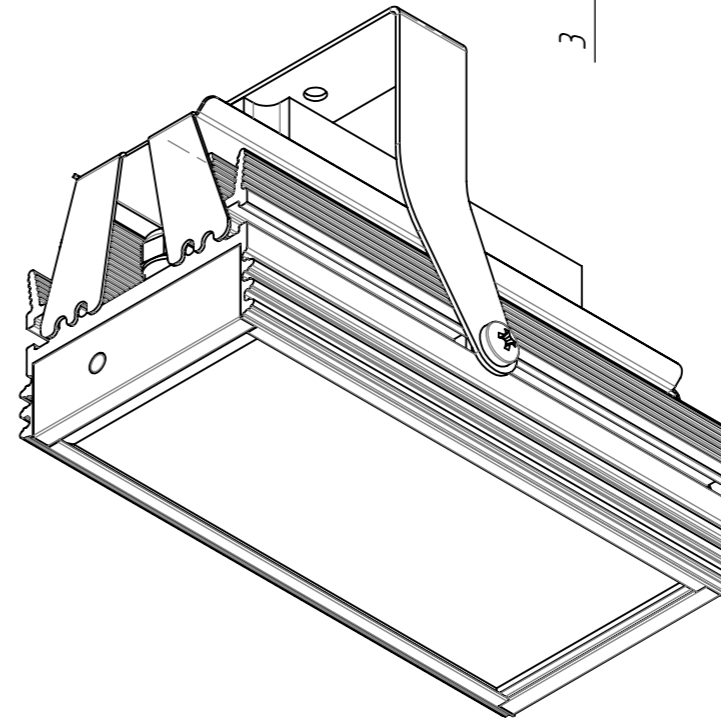

Изометрический вид

Б-Б

A-A

					01D126.20.000			
Изм.	Лист	№ докум.	Подп.	Дата	Светильник D126 в сборе Сборочный чертёж	Лит.	Масса	Масштаб
Разраб.		Ланчиков А.Ю.		09.07.2020			0,00	1:2
Проб.						Лист 1		Листов 1
Т. контр.								
Нач. КБ								
Н. контр.								
Утв.		Цыпнятов						