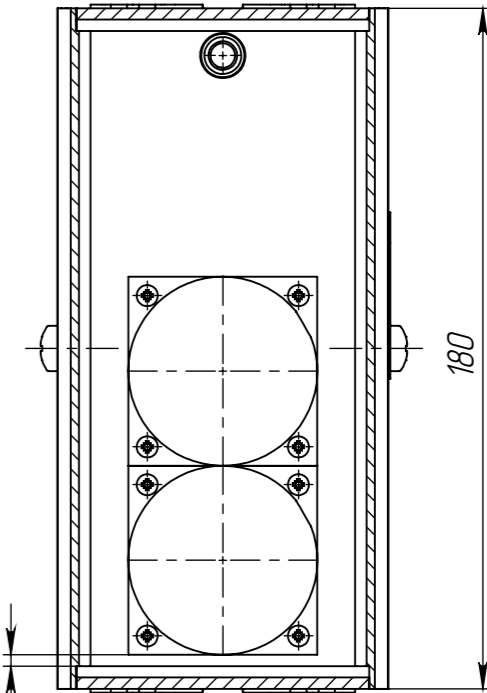

Изометрический вид

Б-Б

A-A

					01D126.20.000			
Изм.	Лист	№ докум.	Подп.	Дата	Светильник D126 в сборе Сборочный чертёж	Лит.	Масса	Масштаб
Разраб.		Ланчиков А.Ю.		09.07.2020			0,00	1:2
Проб.						Лист 1		Листов 1
Т. контр.								
Нач. КБ								
Н. контр.								
Утв.		Цыпнятов						