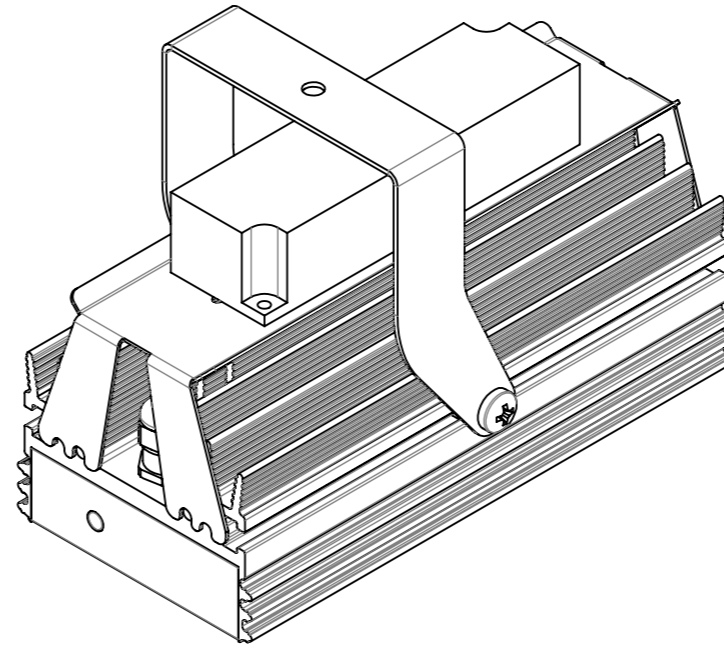

Изометрический вид

Б-Б

A-A

					01D126.20.000			
Изм.	Лист	№ докум.	Подп.	Дата	Светильник D126 в сборе Сборочный чертёж	Лит.	Масса	Масштаб
Разраб.		Ланчиков А.Ю.		09.07.2020			0,00	1:2
Проб.						Лист 1		Листов 1
Т. контр.								
Нач. КБ								
Н. контр.								
Утв.		Цыпнятов						