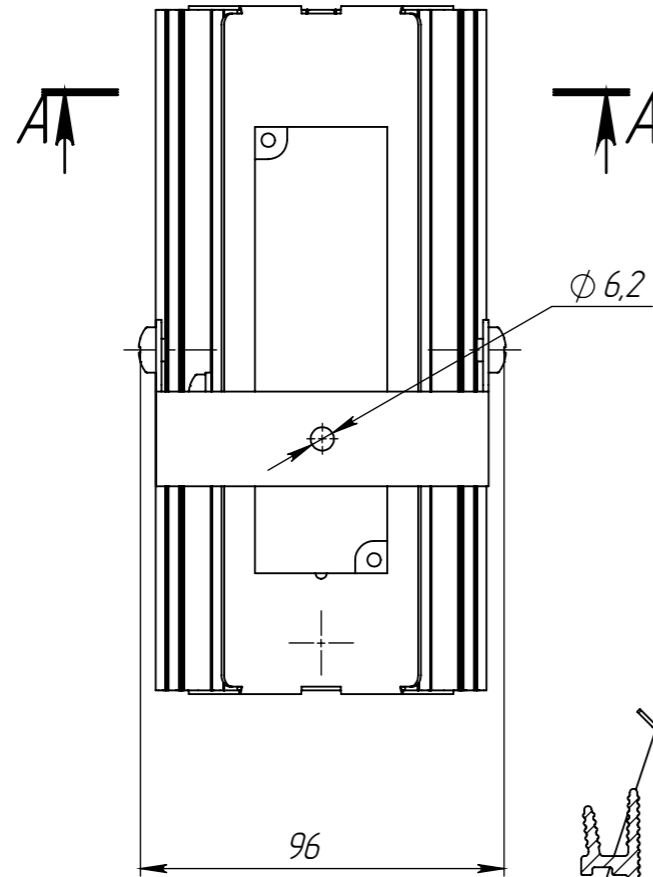

Изометрический вид

Б-Б

A-A

					01D126.20.000			
Изм.	Лист	№ докум.	Подп.	Дата	Светильник D126 в сборе Сборочный чертёж	Лит.	Масса	Масштаб
Разраб.		Ланчиков А.Ю.		09.07.2020			0,00	1:2
Проб.						Лист 1		Листов 1
Т. контр.								
Нач. КБ								
Н. контр.								
Утв.		Цыпнятов						