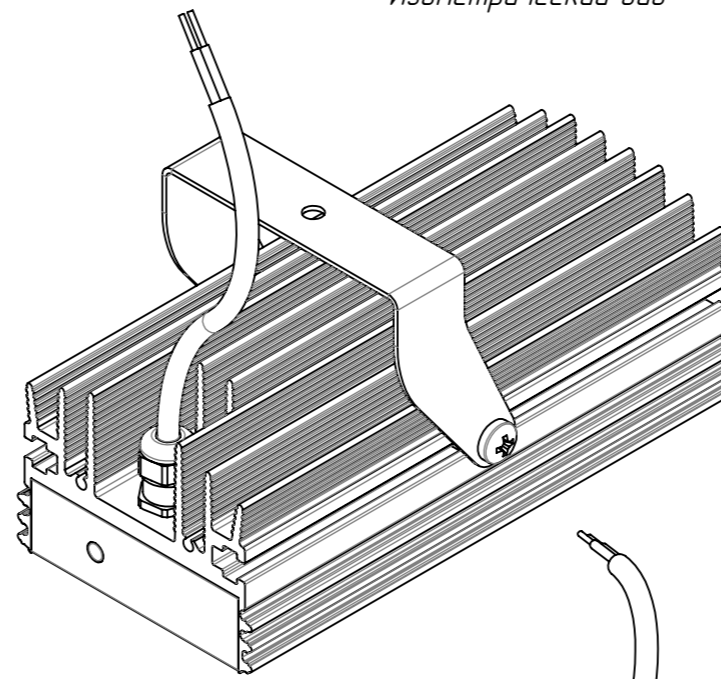

Изометрический вид

Б-Б

A-A

					01.D126.00.000			
Изм.	Лист	№ докум.	Подп.	Дата	Светильник D126 в сборе Сборочный чертёж	Лит.	Масса	Масштаб
Разраб.		Ланчиков А.Ю.		09.07.2020			1.08	1:2
Проб.						Лист 1		Листов 1
Т. контр.								
Нач. КБ								
Н. контр.								
Утв.		Цыпнятов						