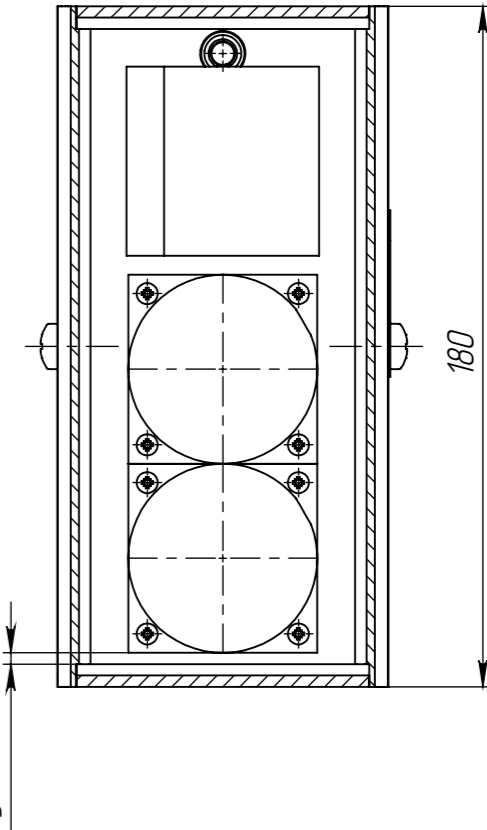

Изометрический вид

Б-Б

A-A

					01.D126.00.000			
Изм.	Лист	№ докум.	Подп.	Дата	Светильник D126 в сборе Сборочный чертёж	Лит.	Масса	Масштаб
Разраб.		Ланчиков А.Ю.		09.07.2020			1.08	1:2
Проб.						Лист 1		Листов 1
Т. контр.								
Нач. КБ								
Н. контр.								
Утв.		Цыпнятов						