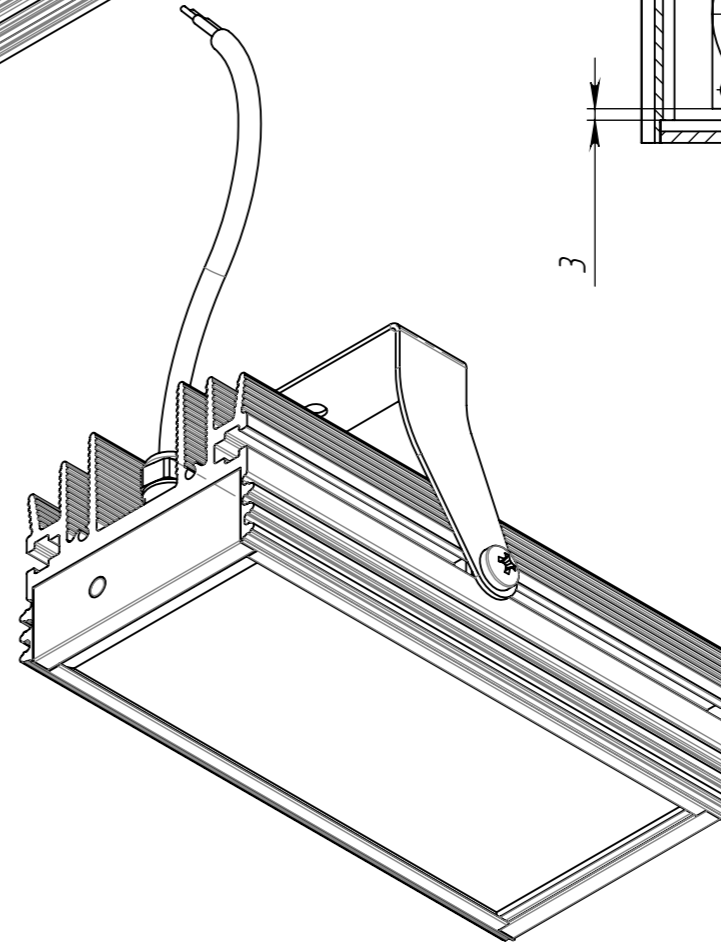

Изометрический вид

Б-Б

A-A

					01.D126.00.000			
Изм.	Лист	№ докум.	Подп.	Дата	Светильник D126 в сборе Сборочный чертёж	Лит.	Масса	Масштаб
Разраб.		Ланчиков А.Ю.		09.07.2020			1.08	1:2
Проб.						Лист 1		Листов 1
Т. контр.								
Нач. КБ								
Н. контр.								
Утв.		Цыпнятов						