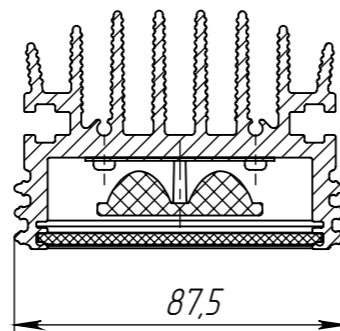

Изометрический вид

Б-Б

A-A

					01.D126.00.000			
Изм.	Лист	№ докум.	Подп.	Дата	Светильник D126 в сборе Сборочный чертёж	Лит.	Масса	Масштаб
Разраб.		Ланчиков А.Ю.		09.07.2020			1.08	1:2
Проб.						Лист 1		Листов 1
Т. контр.								
Нач. КБ								
Н. контр.								
Утв.		Цыпнятов						