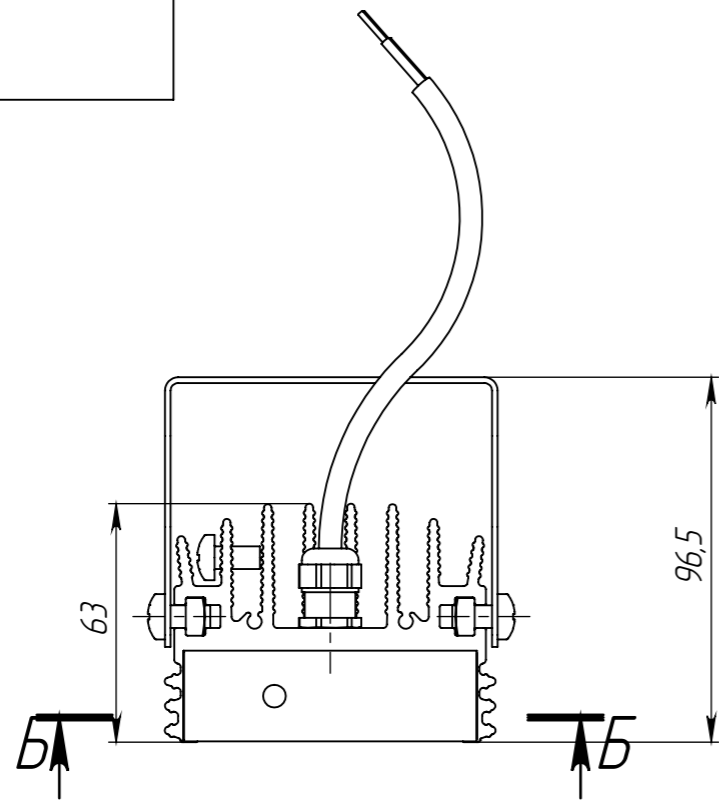

Изометрический вид

Б-Б

A-A

					01.D126.00.000			
Изм.	Лист	№ докум.	Подп.	Дата	Светильник D126 в сборе Сборочный чертёж	Лит.	Масса	Масштаб
Разраб.		Ланчиков А.Ю.		09.07.2020			1.08	1:2
Проб.						Лист 1		Листов 1
Т. контр.								
Нач. КБ								
Н. контр.								
Утв.		Цыпнятов						