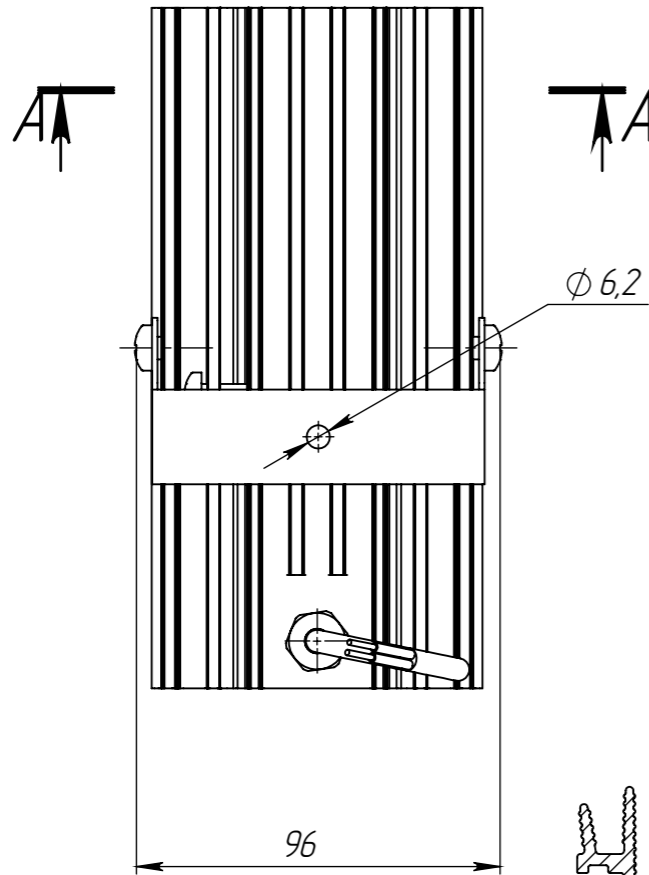

Изометрический вид

Б-Б

A-A

					01.D126.00.000			
Изм.	Лист	№ докум.	Подп.	Дата	Светильник D126 в сборе Сборочный чертёж	Лит.	Масса	Масштаб
Разраб.		Ланчиков А.Ю.		09.07.2020			1.08	1:2
Проб.						Лист 1		Листов 1
Т. контр.								
Нач. КБ								
Н. контр.								
Утв.		Цыпнятов						